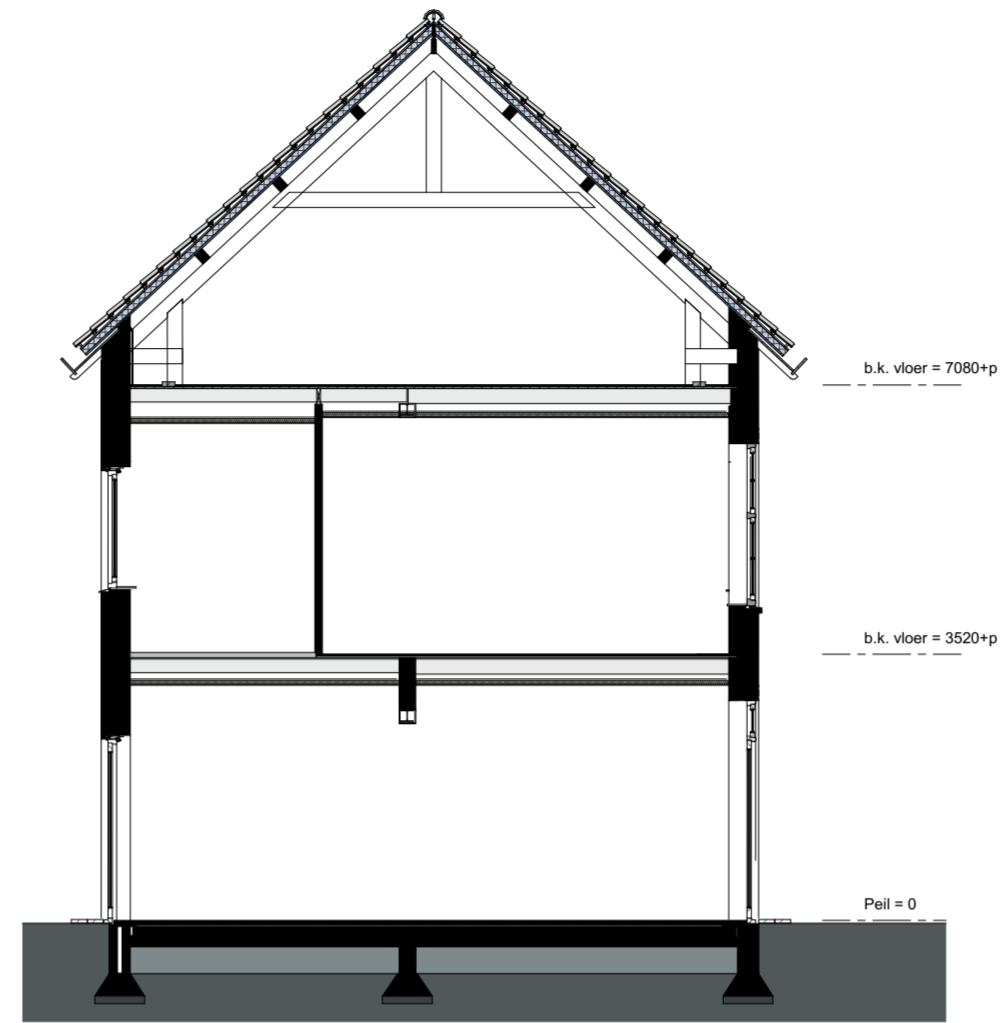

CONCEPT

omschrijving: W1 verkoop
 datum: 13-05-2022
 schaal: 1:50, 1:100, 1:200

voorgevel

achtergevel

dwarsdoorsnede

begane grond

eerste verdieping

tweede verdieping

situatie

CONCEPT

omschrijving
W2 verkoop

datum
13-05-2022

schaal
1:100, 1:200, 1:50

voorgevel

achtergevel

dwarsdoorsnede

begane grond

eerste verdieping

tweede verdieping

situatie

CONCEPT

omschrijving
W3 verkoop

datum
13-05-2022

schaal
1:100, 1:200, 1:50

CONCEPT

omschrijving
W4 verkoop

datum
13-05-2022

schaal
1:100, 1:200, 1:50