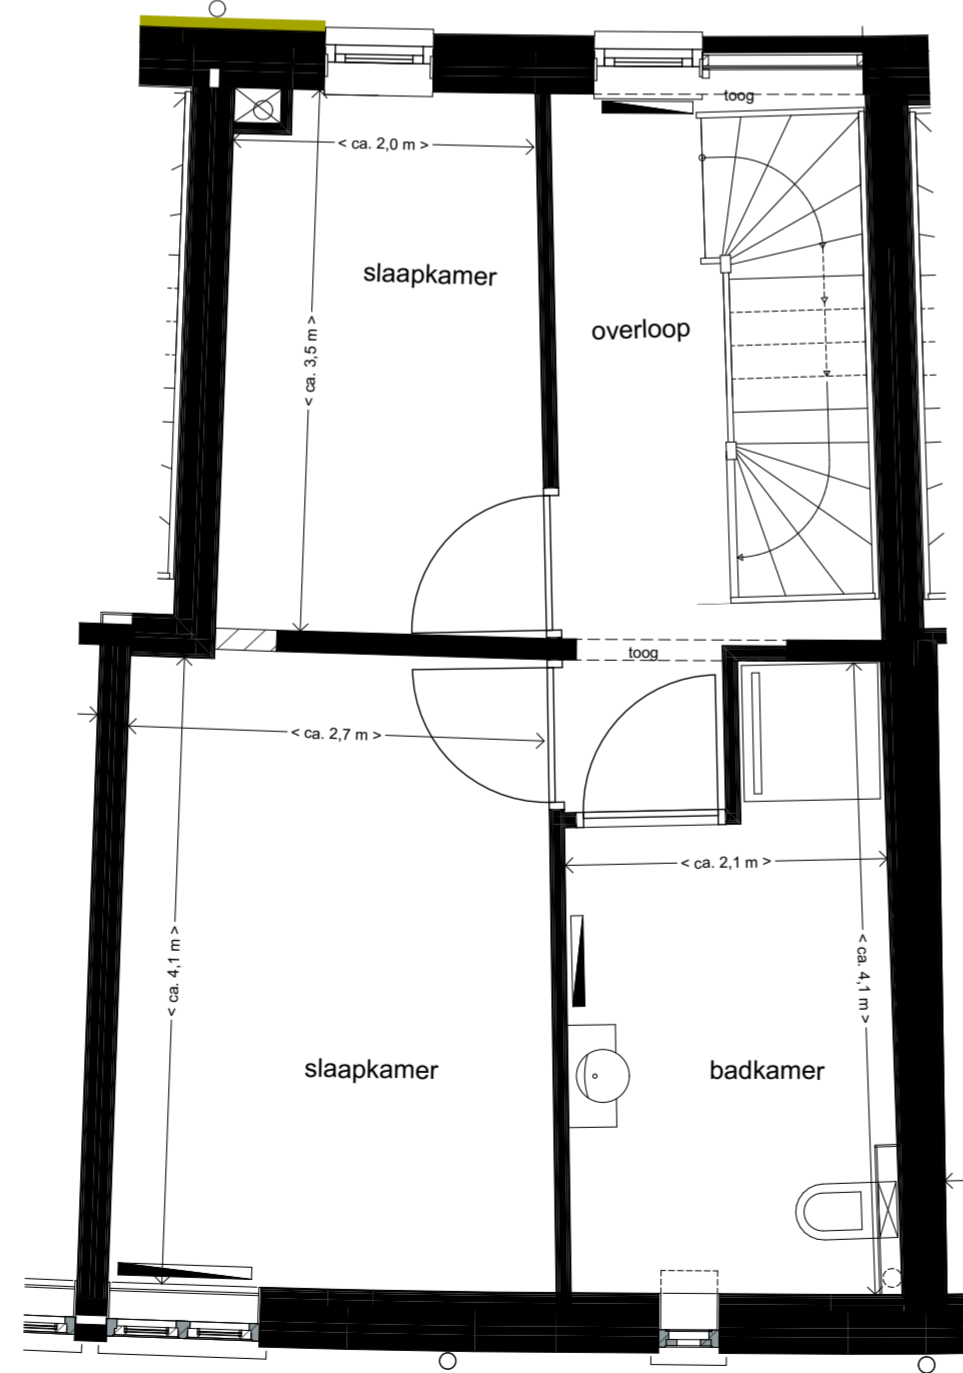

CONCEPT

omschrijving: W1 verkoop
 datum: 13-05-2022
 schaal: 1:50, 1:100, 1:200

voorgevel

achtergevel

dwarsdoorsnede

begane grond

eerste verdieping

tweede verdieping

situatie

CONCEPT

omschrijving
W2 verkoop

datum
13-05-2022

schaal
1:100, 1:200, 1:50

voorgevel

achtergevel

dwarsdoorsnede

begane grond

eerste verdieping

tweede verdieping

situatie

CONCEPT

omschrijving
W3 verkoop

datum
13-05-2022

schaal
1:100, 1:200, 1:50

CONCEPT

omschrijving
W4 verkoop

datum
13-05-2022

schaal
1:100, 1:200, 1:50