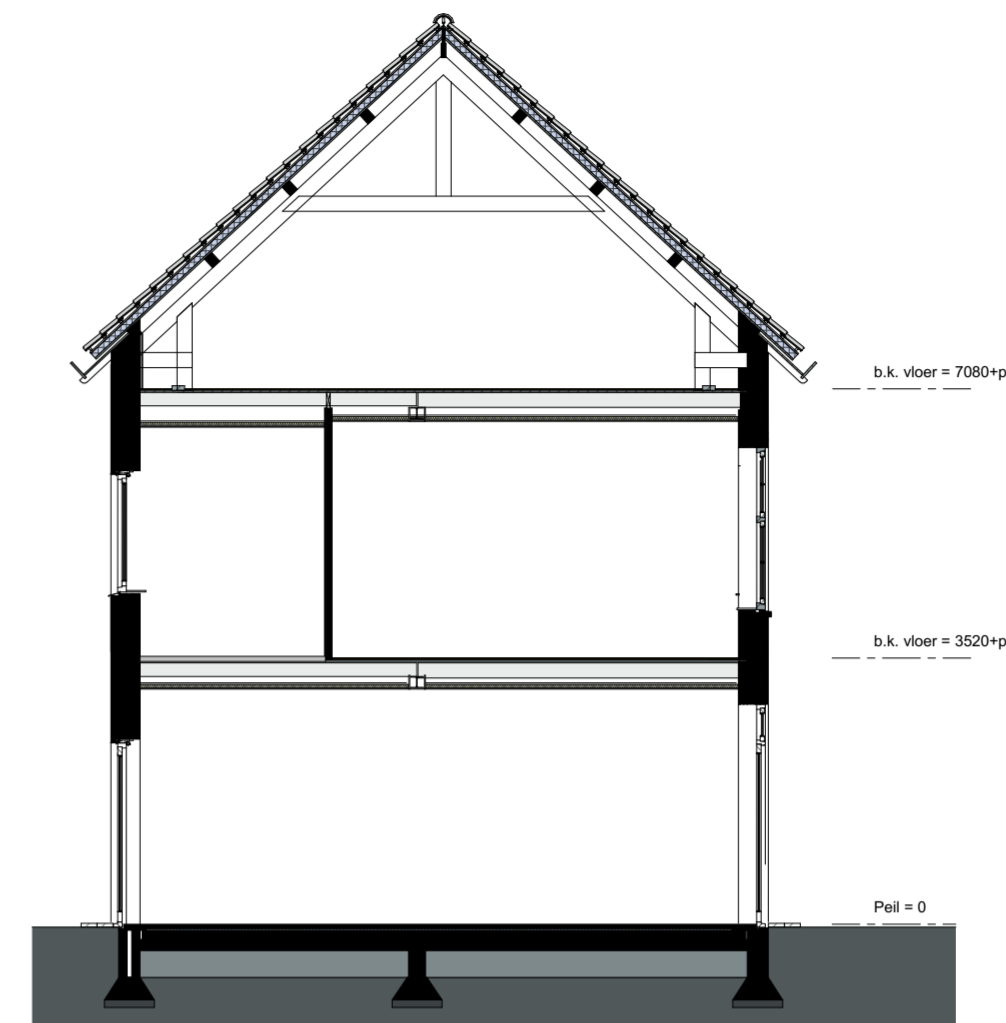

CONCEPT

omschrijving: W1 verkoop
 datum: 13-05-2022
 schaal: 1:50, 1:100, 1:200

voorgevel

achtergevel

dwarsdoorsnede

begane grond

eerste verdieping

tweede verdieping

begane grond

eerste verdieping

tweede verdieping

situatie

CONCEPT

omschrijving
W3 verkoop

datum
13-05-2022

schaal
1:100, 1:200, 1:50

voorgevel

rechter zijgevel

achtergevel

dwarsdoorsnede

begane grond

eerste verdieping

tweede verdieping

situatie

CONCEPT

omschrijving
W4 verkoop

datum
13-05-2022

schaal
1:100, 1:200, 1:50