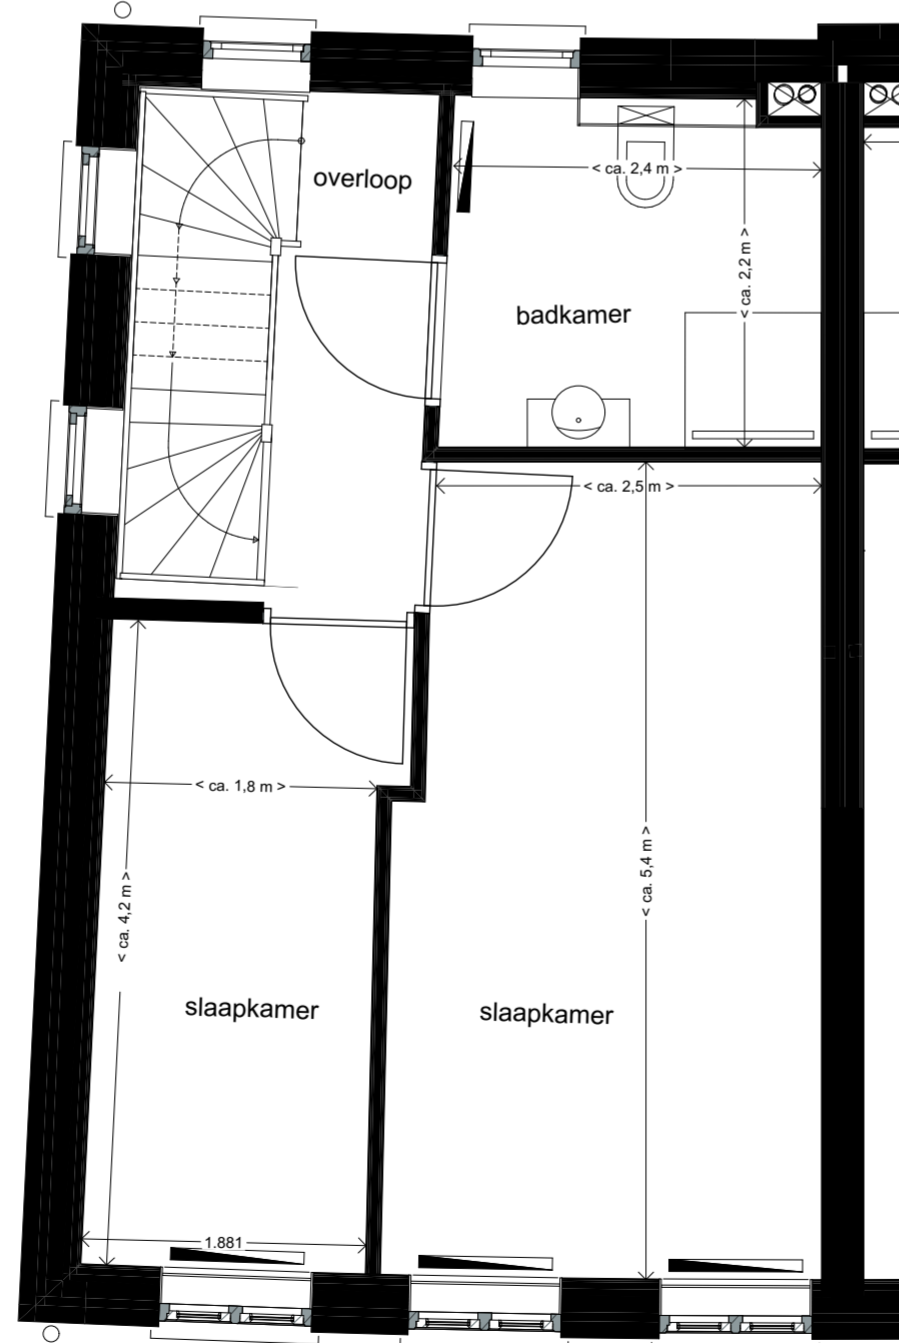

voorgevel

linker zijgevel

achtergevel

dwarsdoorsnede

begane grond

eerste verdieping

tweede verdieping

situatie

CONCEPT

omschrijving: W1 verkoop
 datum: 13-05-2022
 schaal: 1:50, 1:100, 1:200

voorgevel

achtergevel

dwarsdoorsnede

begane grond

eerste verdieping

tweede verdieping

begane grond

eerste verdieping

tweede verdieping

situatie

CONCEPT

omschrijving
W3 verkoop

datum
13-05-2022

schaal
1:100, 1:200, 1:50

CONCEPT

omschrijving
W4 verkoop

datum
13-05-2022

schaal
1:100, 1:200, 1:50