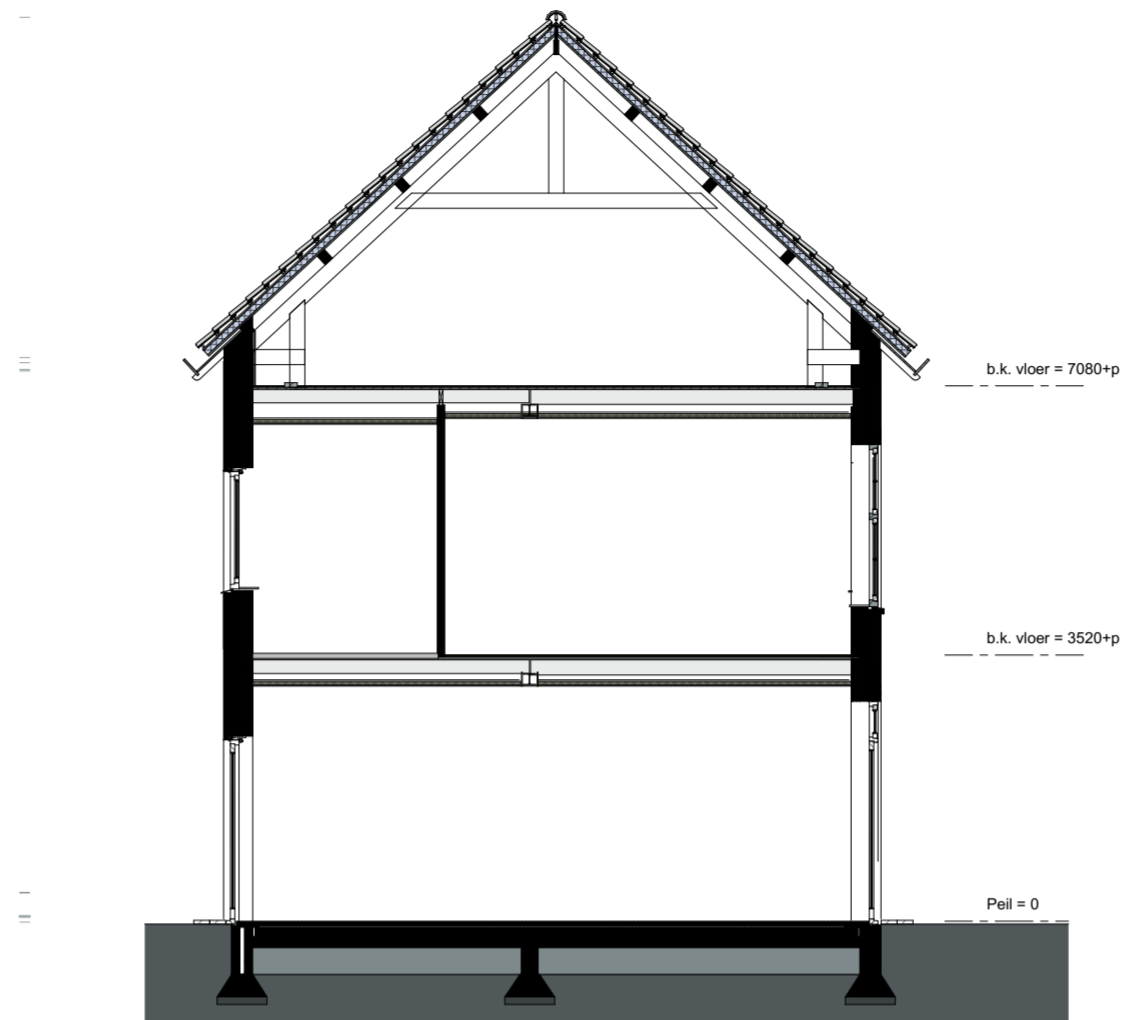

CONCEPT

omschrijving: W1 verkoop
 datum: 13-05-2022
 schaal: 1:50, 1:100, 1:200

voorgevel

achtergevel

dwarsdoorsnede

begane grond

eerste verdieping

tweede verdieping

situatie

CONCEPT

omschrijving
W2 verkoop

datum
13-05-2022

schaal
1:100, 1:200, 1:50

voorgevel

achtergevel

dwarsdoorsnede

begane grond

eerste verdieping

tweede verdieping

situatie

CONCEPT

omschrijving
W3 verkoop

datum
13-05-2022

schaal
1:100, 1:200, 1:50

CONCEPT

omschrijving
W4 verkoop

datum
13-05-2022

schaal
1:100, 1:200, 1:50