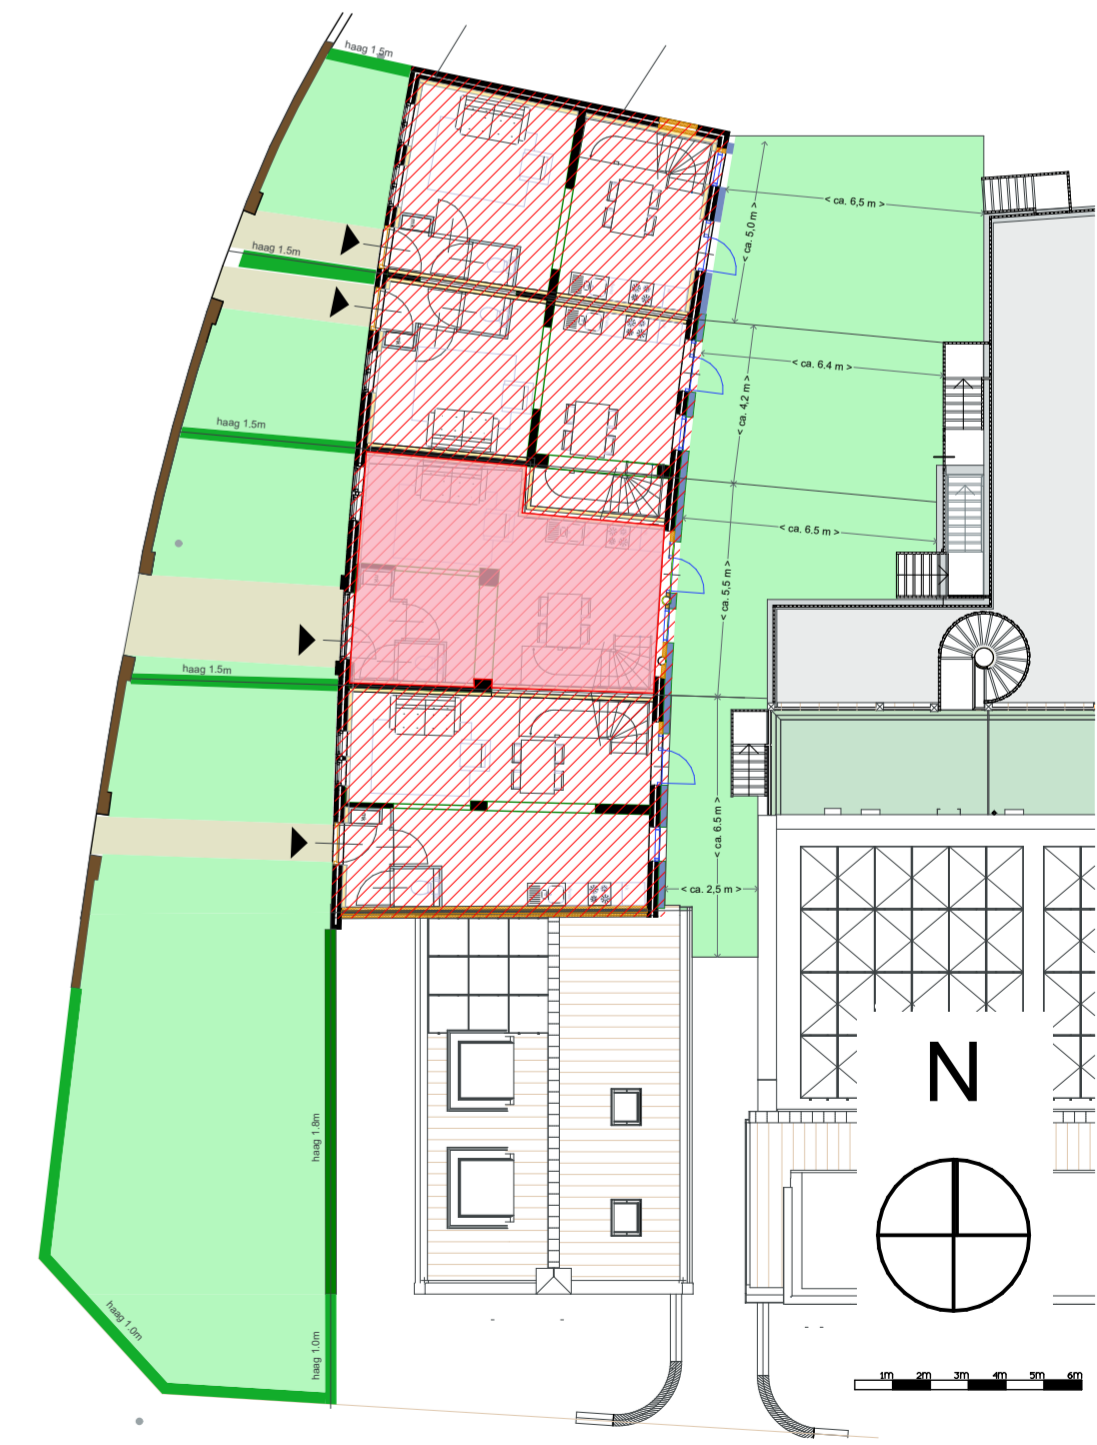

CONCEPT

omschrijving: W1 verkoop
 datum: 13-05-2022
 schaal: 1:50, 1:100, 1:200

voorgevel

achtergevel

dwarsdoorsnede

begane grond

eerste verdieping

tweede verdieping

situatie

CONCEPT

omschrijving
W2 verkoop

datum
13-05-2022

schaal
1:100, 1:200, 1:50

voorgevel

achtergevel

dwarsdoorsnede

begane grond

eerste verdieping

tweede verdieping

situatie

CONCEPT

omschrijving
W3 verkoop

datum
13-05-2022

schaal
1:100, 1:200, 1:50

CONCEPT

omschrijving
W4 verkoop

datum
13-05-2022

schaal
1:100, 1:200, 1:50