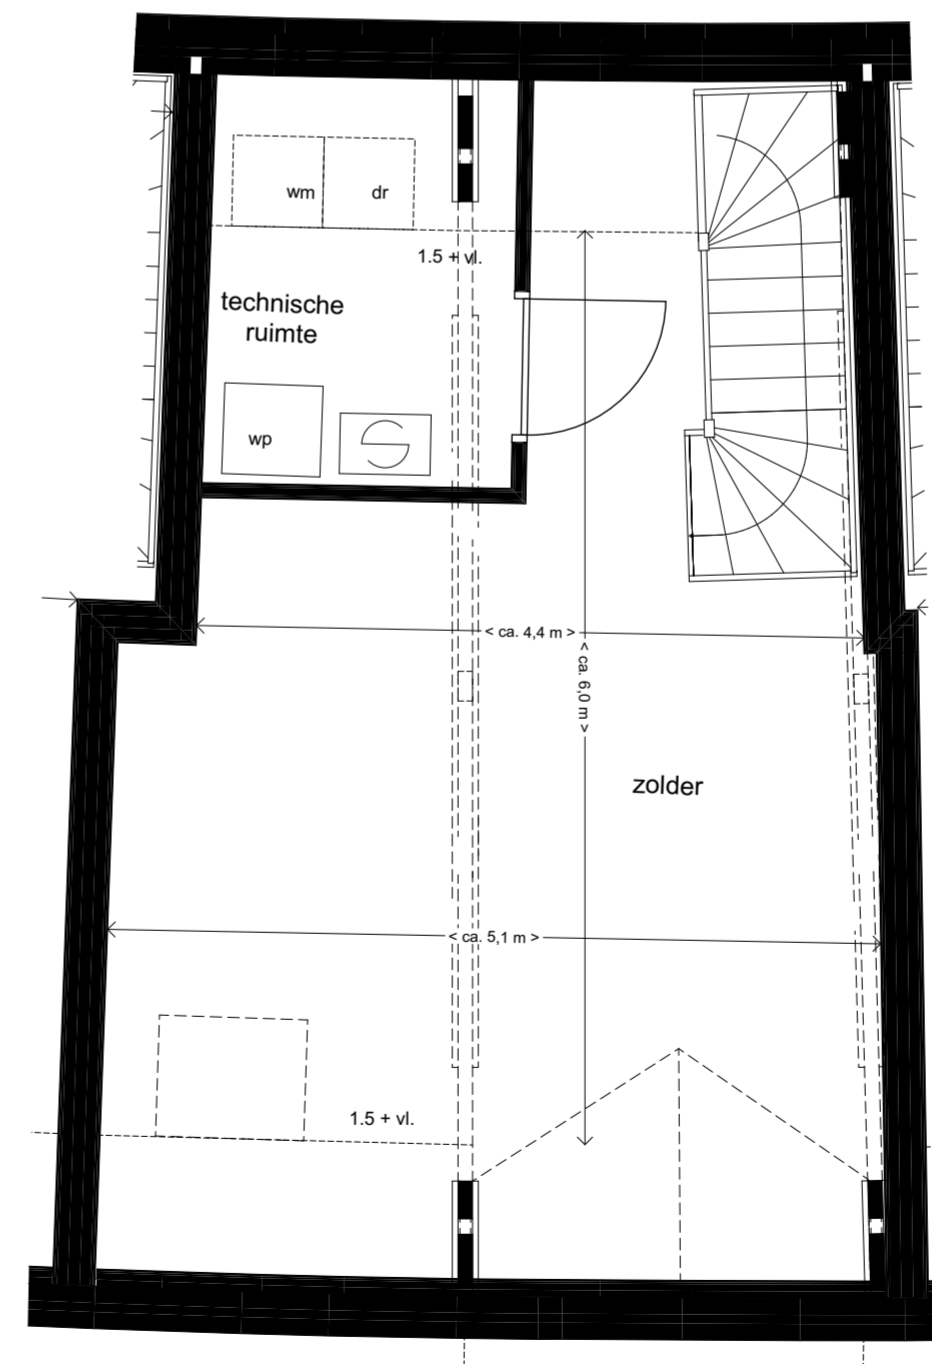

CONCEPT

omschrijving: W1 verkoop
 datum: 13-05-2022
 schaal: 1:50, 1:100, 1:200

voorgevel

achtergevel

dwarsdoorsnede

begane grond

eerste verdieping

tweede verdieping

situatie

CONCEPT

omschrijving
W2 verkoop

datum
13-05-2022

schaal
1:100, 1:200, 1:50

voorgevel

achtergevel

dwarsdoorsnede

begane grond

eerste verdieping

tweede verdieping

situatie

CONCEPT

omschrijving
W3 verkoop

datum
13-05-2022

schaal
1:100, 1:200, 1:50

CONCEPT

omschrijving
W4 verkoop

datum
13-05-2022

schaal
1:100, 1:200, 1:50