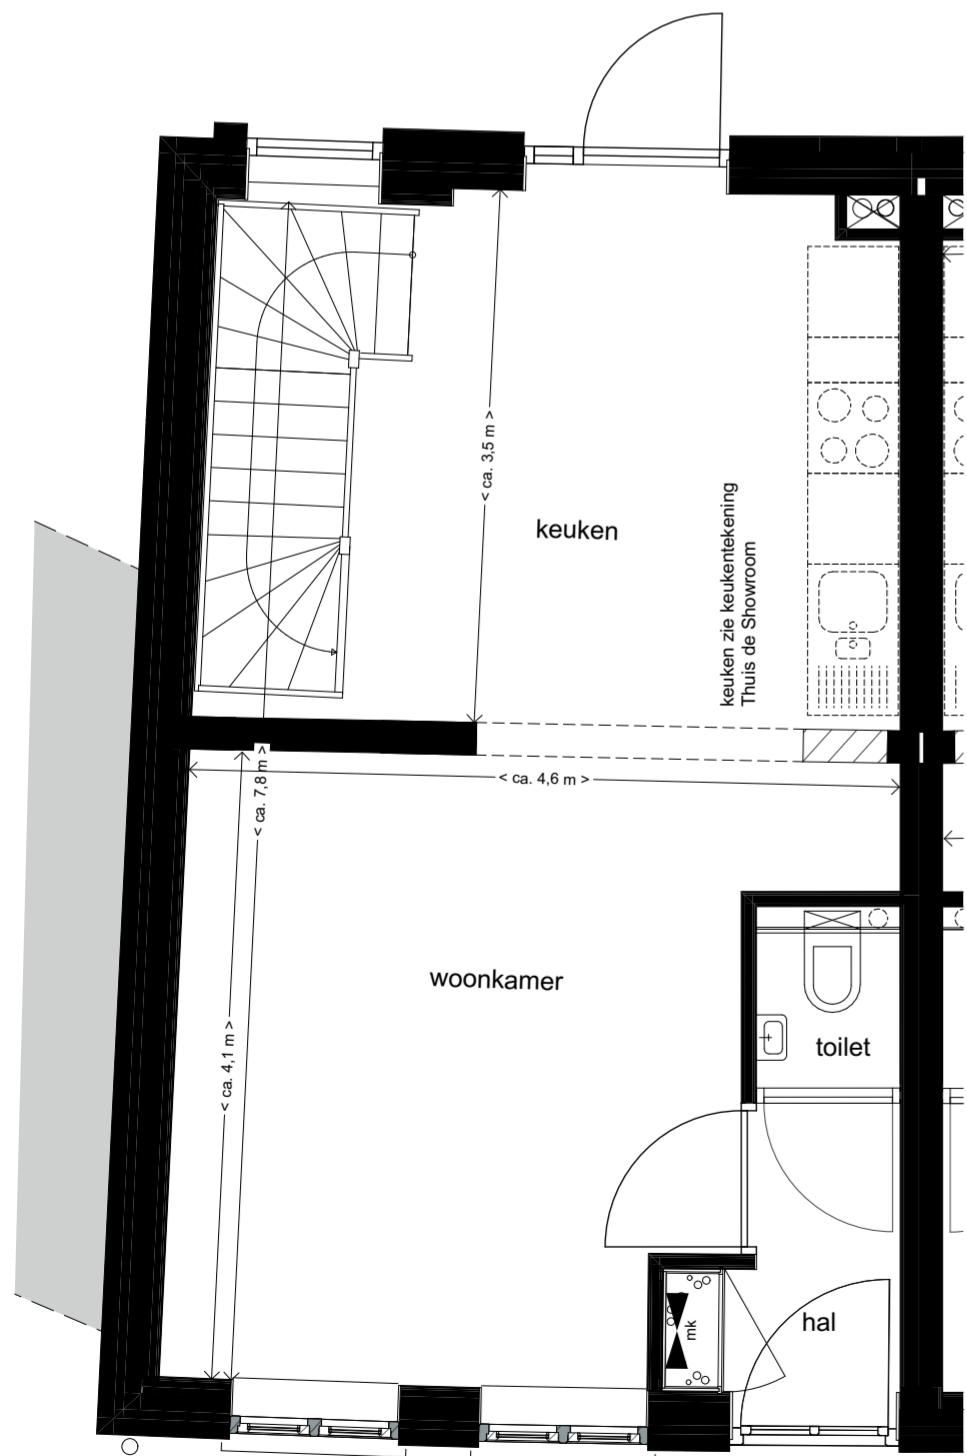

voorgevel

linker zijgevel

achtergevel

dwarsdoorsnede

begane grond

eerste verdieping

tweede verdieping

situatie

CONCEPT

omschrijving: W1 verkoop
 datum: 13-05-2022
 schaal: 1:50, 1:100, 1:200

voorgevel

achtergevel

dwarsdoorsnede

begane grond

eerste verdieping

tweede verdieping

situatie

CONCEPT

omschrijving
W2 verkoop

datum
13-05-2022

schaal
1:100, 1:200, 1:50

voorgevel

achtergevel

dwarsdoorsnede

CONCEPT

omschrijving
W4 verkoop

datum
13-05-2022

schaal
1:100, 1:200, 1:50