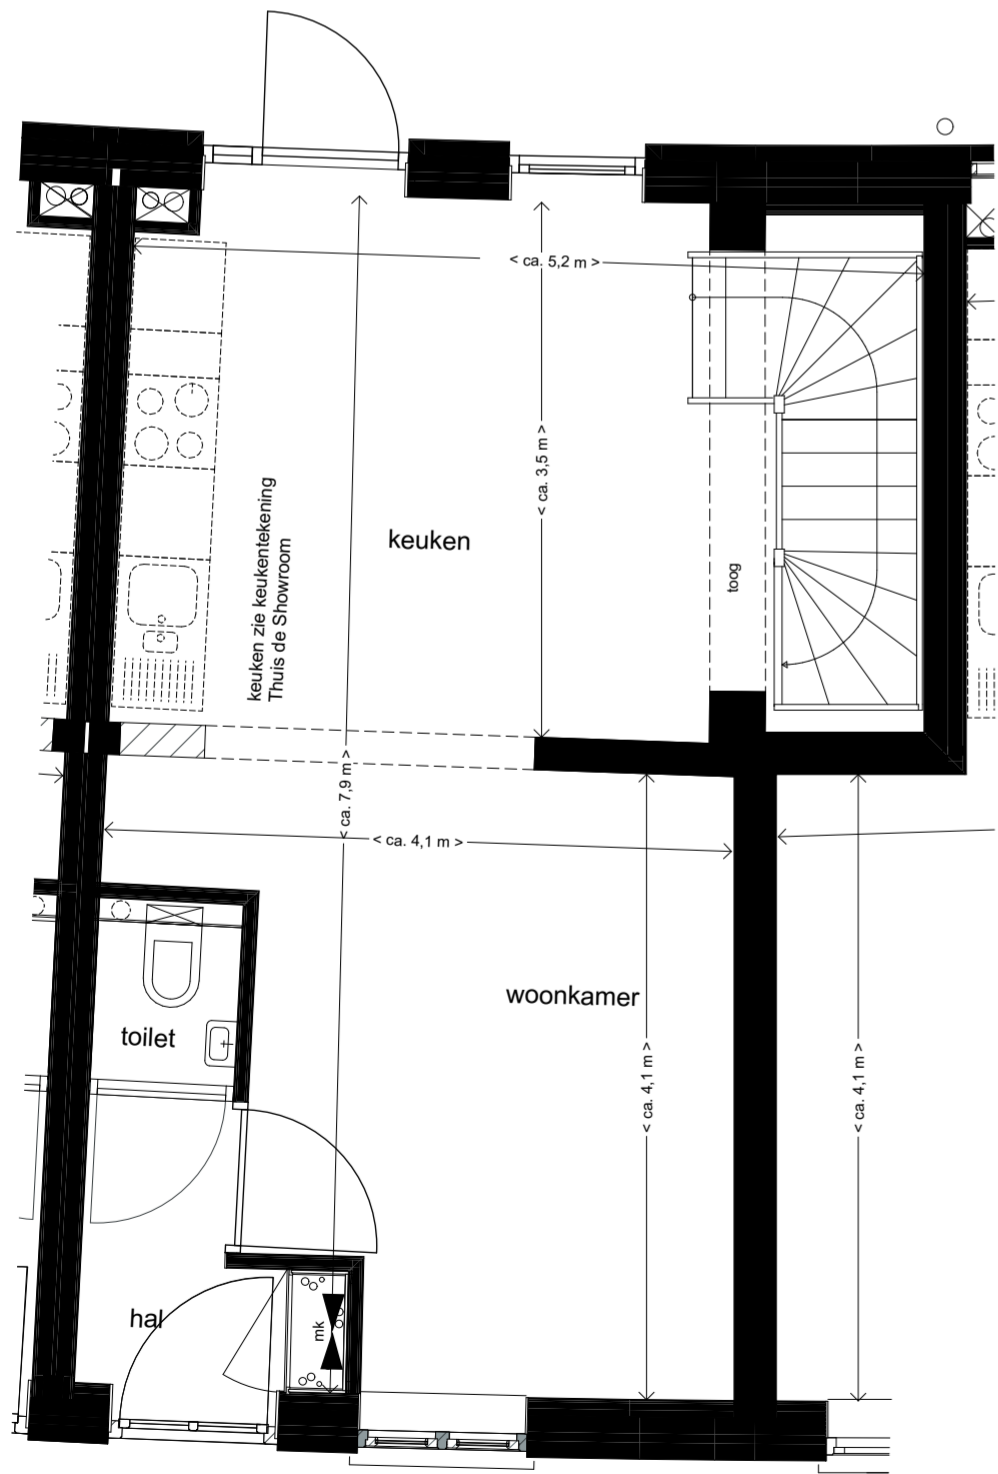

CONCEPT

omschrijving: W1 verkoop
 datum: 13-05-2022
 schaal: 1:50, 1:100, 1:200

voorgevel

achtergevel

dwarsdoorsnede

begane grond

eerste verdieping

tweede verdieping

situatie

CONCEPT

omschrijving
W2 verkoop

datum
13-05-2022

schaal
1:100, 1:200, 1:50

voorgevel

achtergevel

dwarsdoorsnede

begane grond

eerste verdieping

tweede verdieping

situatie

CONCEPT

omschrijving
W3 verkoop

datum
13-05-2022

schaal
1:100, 1:200, 1:50

CONCEPT

omschrijving
W4 verkoop

datum
13-05-2022

schaal
1:100, 1:200, 1:50