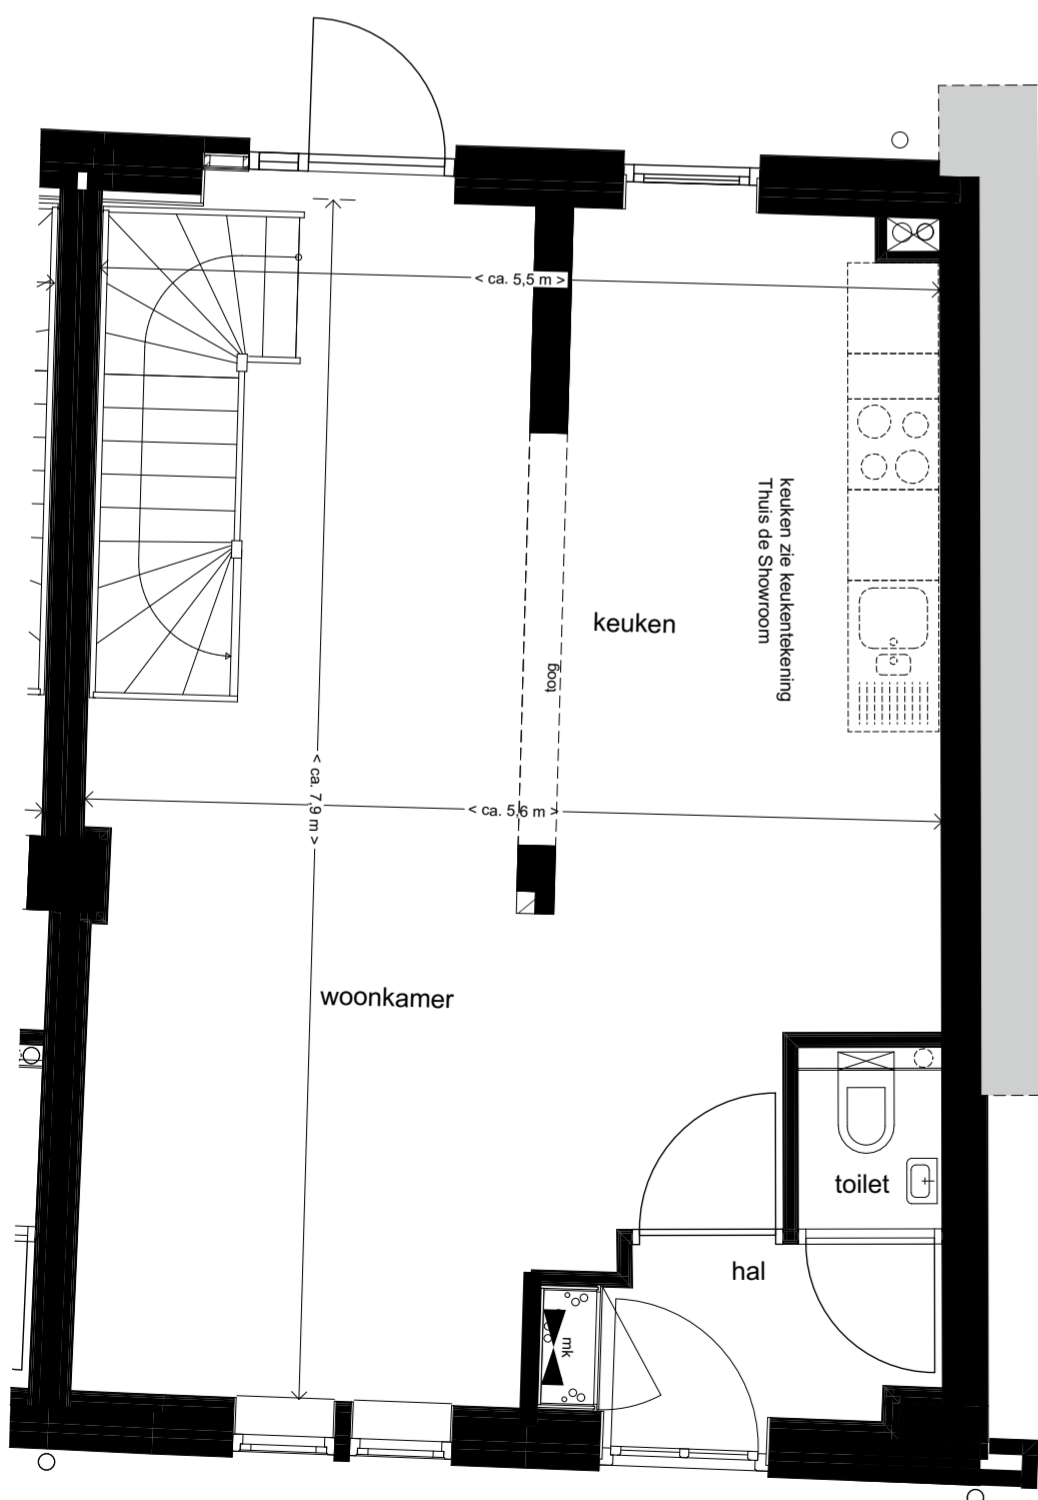

CONCEPT

omschrijving: W1 verkoop
 datum: 13-05-2022
 schaal: 1:50, 1:100, 1:200

voorgevel

achtergevel

dwarsdoorsnede

begane grond

eerste verdieping

tweede verdieping

begane grond

eerste verdieping

tweede verdieping

situatie

CONCEPT

omschrijving
W3 verkoop

datum
13-05-2022

schaal
1:100, 1:200, 1:50

voorgevel

rechter zijgevel

achtergevel

dwarsdoorsnede

begane grond

eerste verdieping

tweede verdieping

situatie

CONCEPT

omschrijving
W4 verkoop

datum
13-05-2022

schaal
1:100, 1:200, 1:50