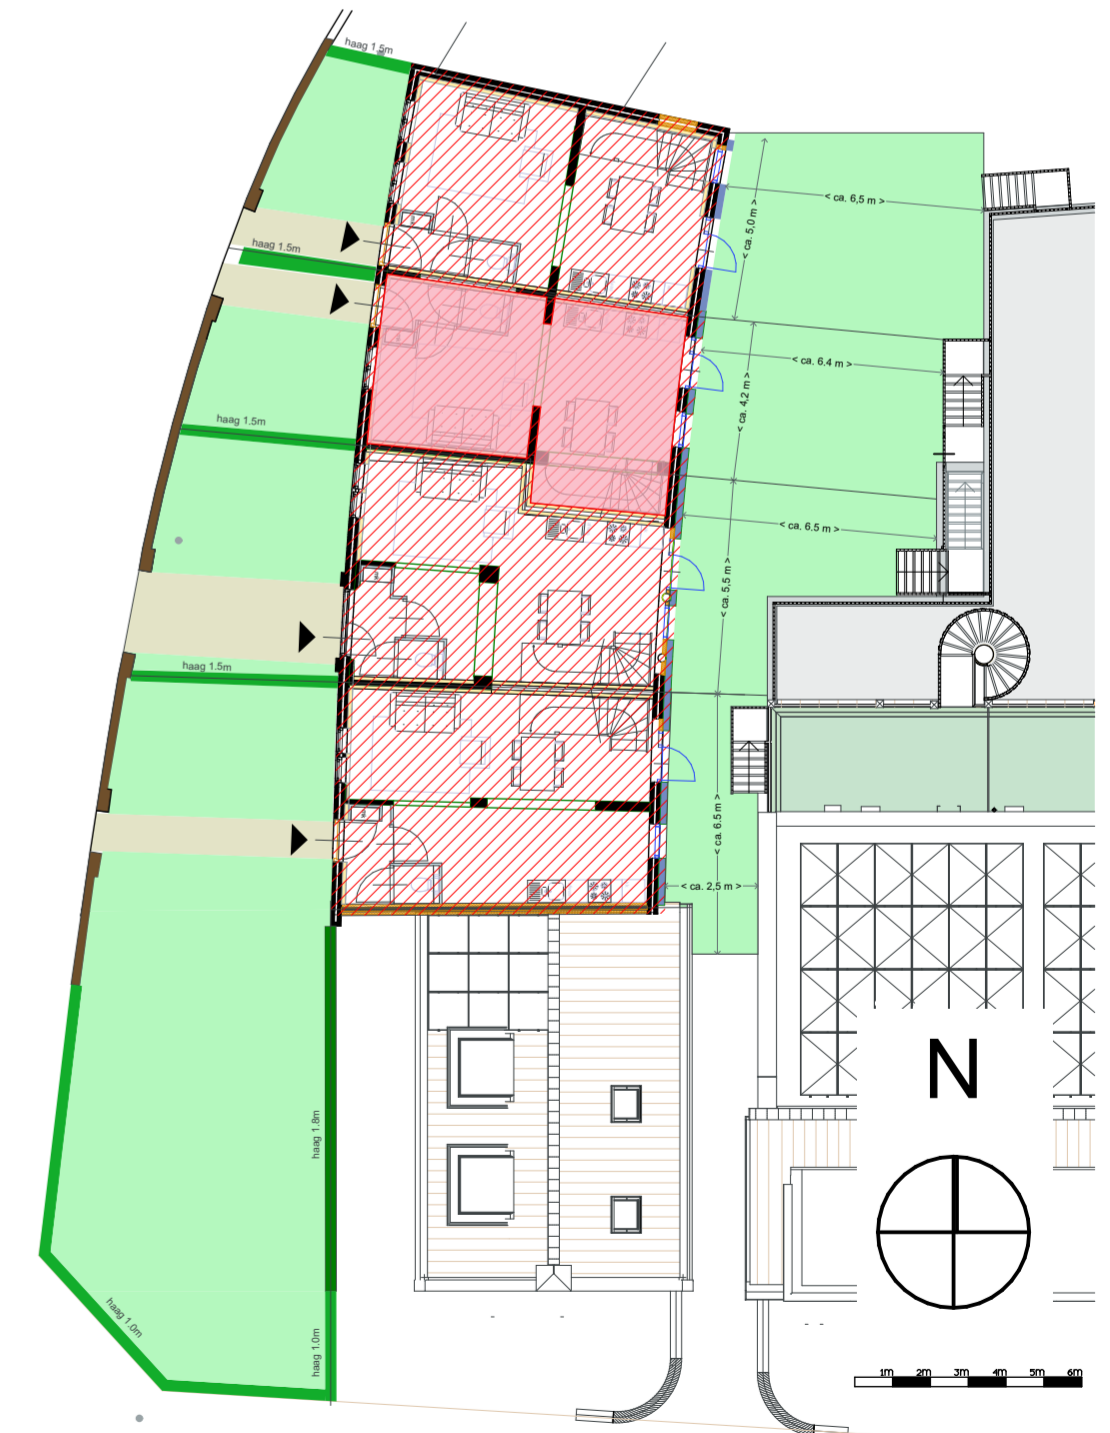

CONCEPT

omschrijving: W1 verkoop
 datum: 13-05-2022
 schaal: 1:50, 1:100, 1:200

voorgevel

achtergevel

dwarsdoorsnede

begane grond

eerste verdieping

tweede verdieping

situatie

CONCEPT

omschrijving
W2 verkoop

datum
13-05-2022

schaal
1:100, 1:200, 1:50

voorgevel

achtergevel

dwarsdoorsnede

begane grond

eerste verdieping

tweede verdieping

situatie

CONCEPT

omschrijving
W3 verkoop

datum
13-05-2022

schaal
1:100, 1:200, 1:50

CONCEPT

omschrijving
W4 verkoop

datum
13-05-2022

schaal
1:100, 1:200, 1:50