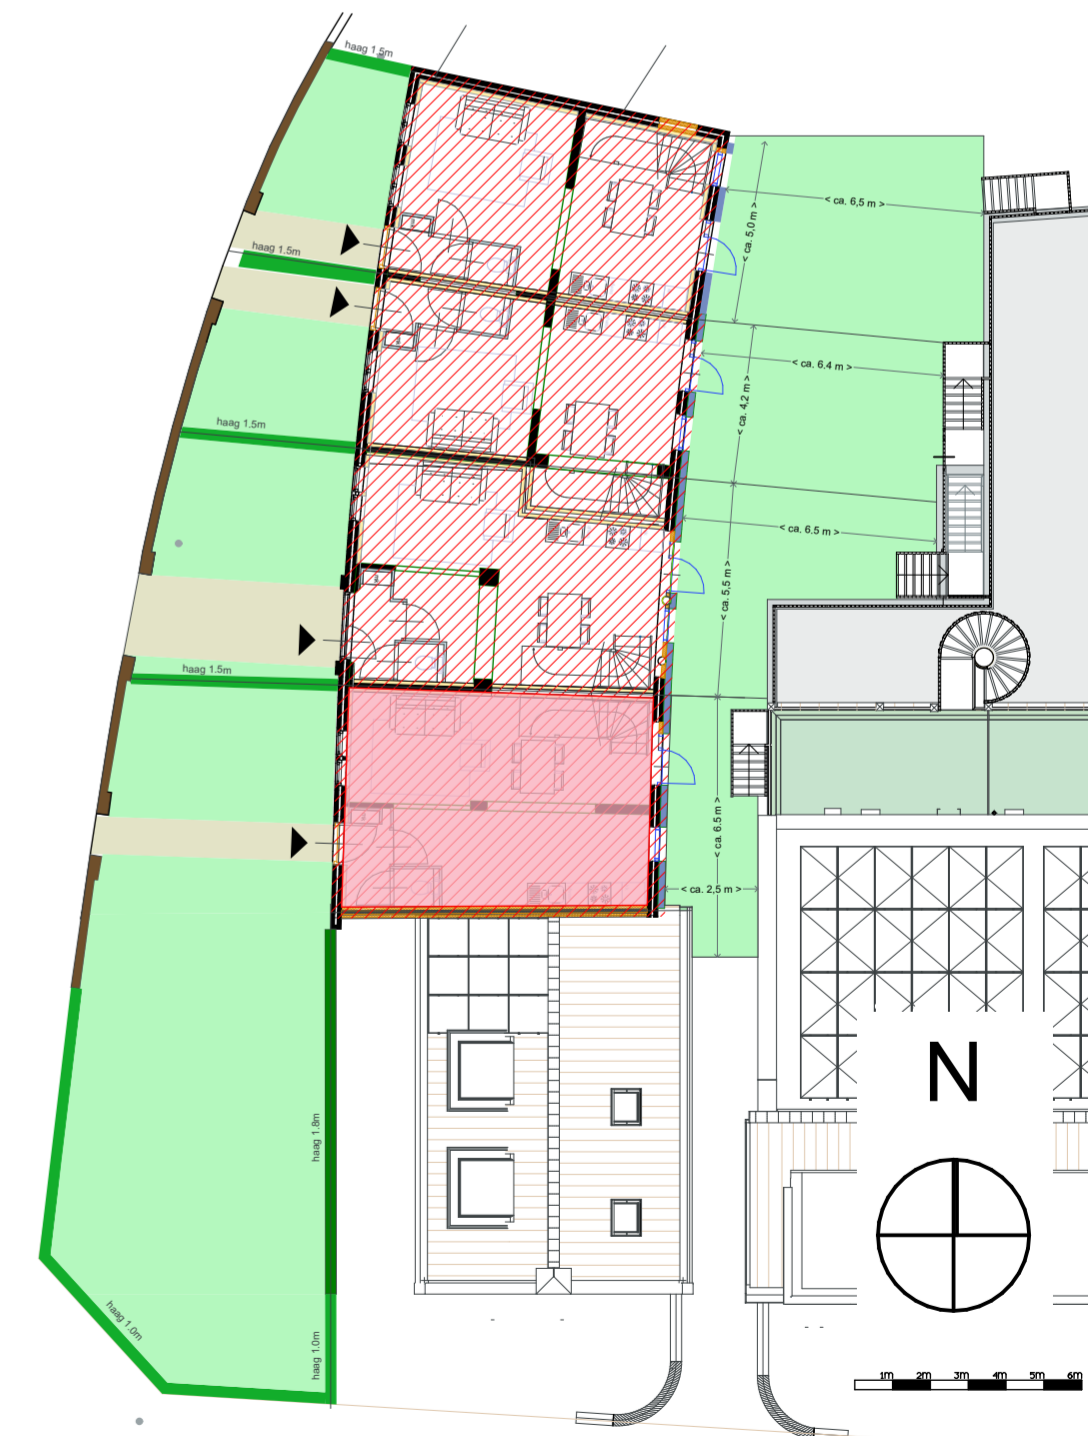

CONCEPT

omschrijving: W1 verkoop
 datum: 13-05-2022
 schaal: 1:50, 1:100, 1:200

voorgevel

achtergevel

dwarsdoorsnede

begane grond

eerste verdieping

tweede verdieping

begane grond

eerste verdieping

tweede verdieping

situatie

CONCEPT

omschrijving
W3 verkoop

datum
13-05-2022

schaal
1:100, 1:200, 1:50

voorgevel

rechter zijgevel

achtergevel

dwarsdoorsnede

begane grond

eerste verdieping

tweede verdieping

situatie

CONCEPT

omschrijving
W4 verkoop

datum
13-05-2022

schaal
1:100, 1:200, 1:50