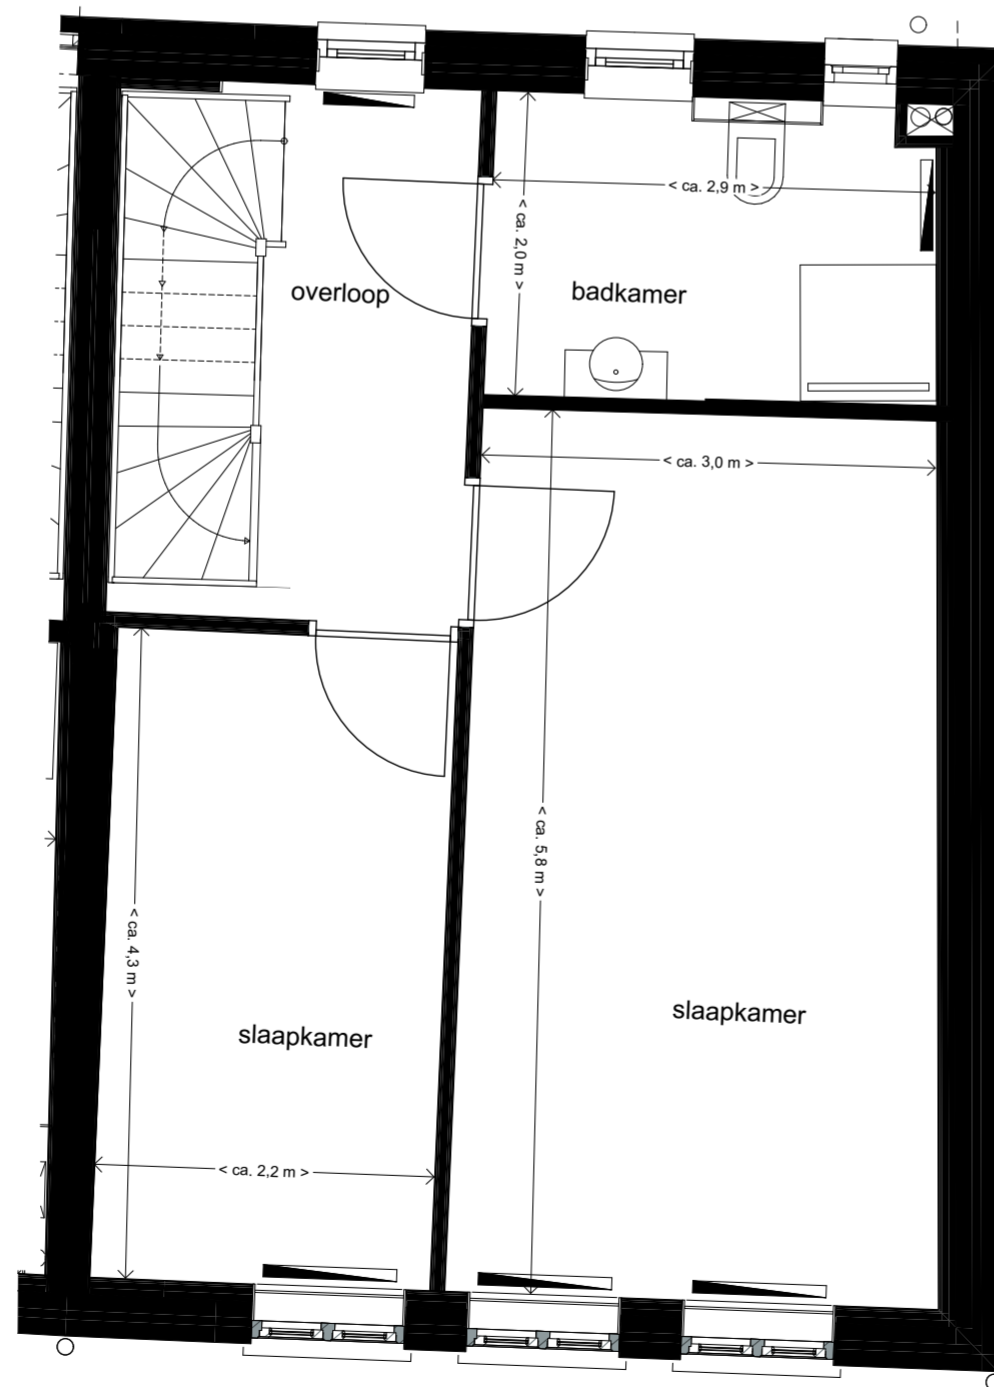

CONCEPT

omschrijving: W1 verkoop
 datum: 13-05-2022
 schaal: 1:50, 1:100, 1:200

voorgevel

achtergevel

dwarsdoorsnede

begane grond

eerste verdieping

tweede verdieping

begane grond

eerste verdieping

tweede verdieping

situatie

CONCEPT

omschrijving
W3 verkoop

datum
13-05-2022

schaal
1:100, 1:200, 1:50

voorgevel

rechter zijgevel

achtergevel

dwarsdoorsnede

begane grond

eerste verdieping

tweede verdieping

situatie

CONCEPT

omschrijving
W4 verkoop

datum
13-05-2022

schaal
1:100, 1:200, 1:50