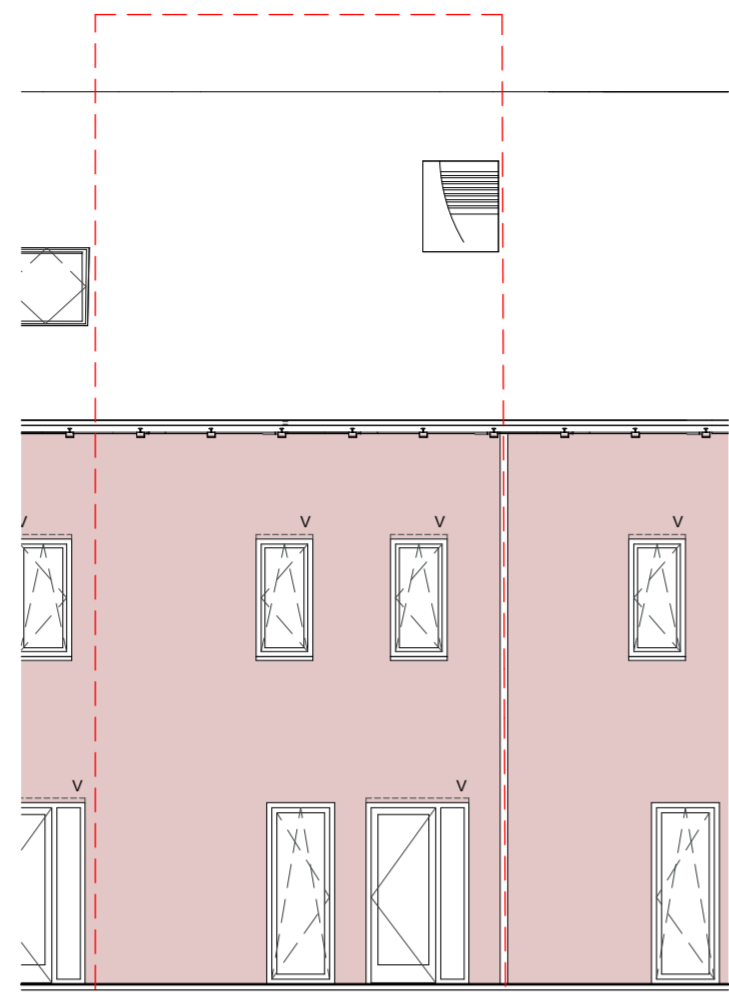

CONCEPT

omschrijving: W1 verkoop
 datum: 13-05-2022
 schaal: 1:50, 1:100, 1:200

voorgevel

achtergevel

dwarsdoorsnede

begane grond

eerste verdieping

tweede verdieping

situatie

CONCEPT

omschrijving
W2 verkoop

datum
13-05-2022

schaal
1:100, 1:200, 1:50

voorgevel

achtergevel

dwarsdoorsnede

begane grond

eerste verdieping

tweede verdieping

situatie

CONCEPT

omschrijving
W3 verkoop

datum
13-05-2022

schaal
1:100, 1:200, 1:50