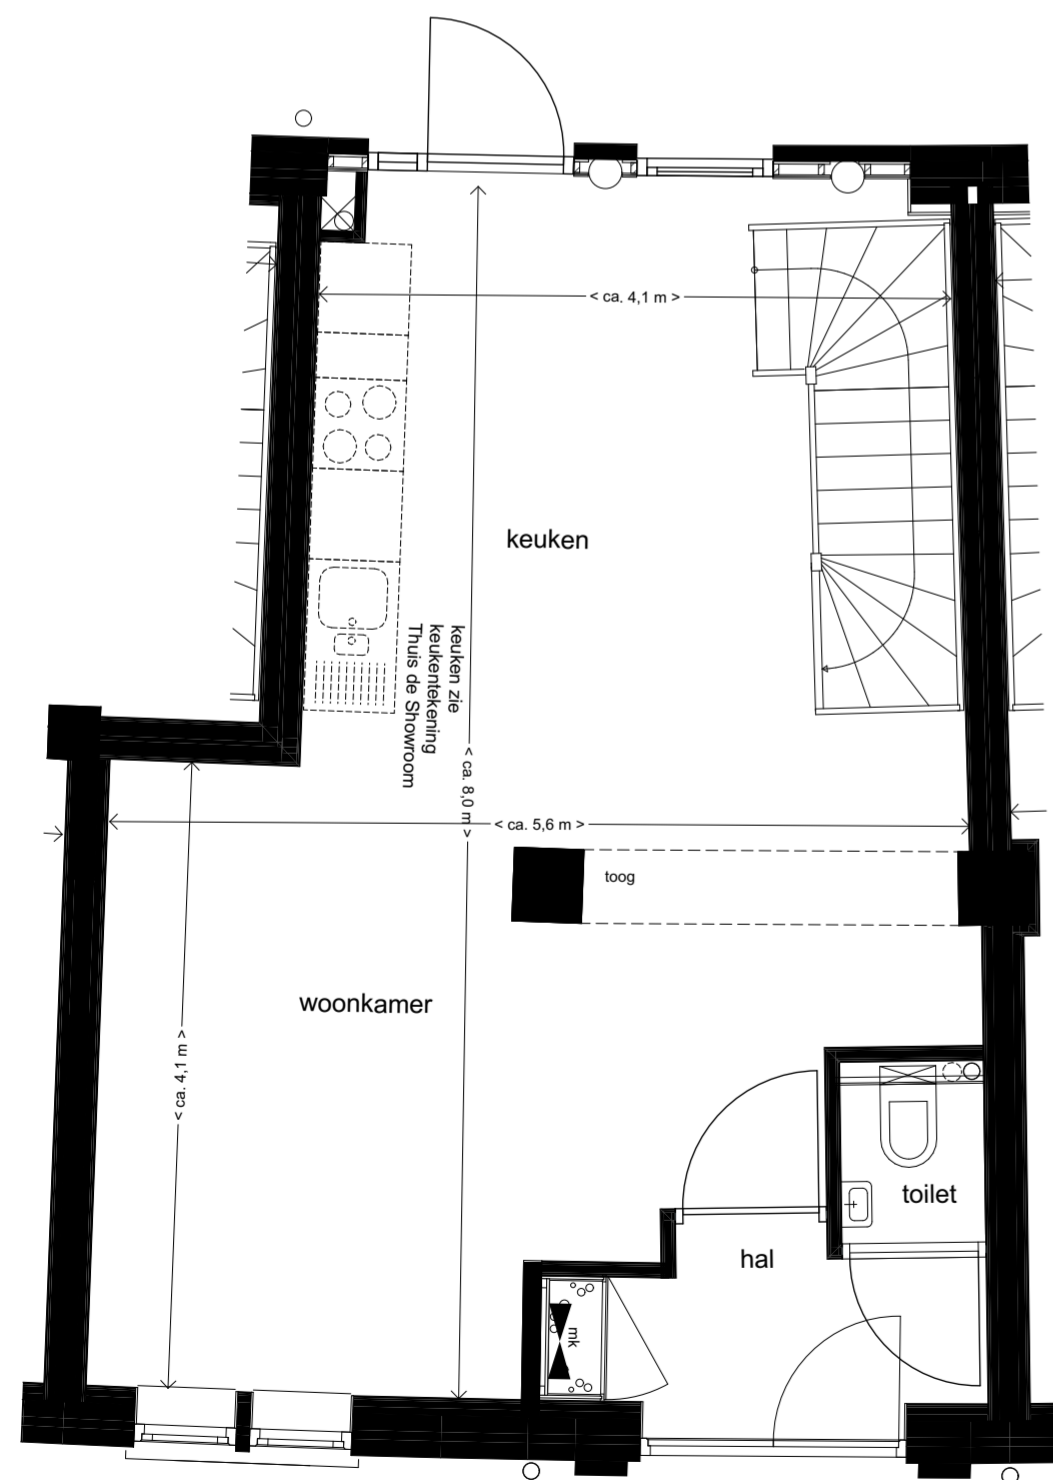

CONCEPT

omschrijving: W1 verkoop
 datum: 13-05-2022
 schaal: 1:50, 1:100, 1:200

voorgevel

achtergevel

dwarsdoorsnede

begane grond

eerste verdieping

tweede verdieping

situatie

CONCEPT

omschrijving
W2 verkoop

datum
13-05-2022

schaal
1:100, 1:200, 1:50

voorgevel

achtergevel

dwarsdoorsnede

begane grond

eerste verdieping

tweede verdieping

situatie

CONCEPT

omschrijving
W3 verkoop

datum
13-05-2022

schaal
1:100, 1:200, 1:50

CONCEPT

omschrijving
W4 verkoop

datum
13-05-2022

schaal
1:100, 1:200, 1:50