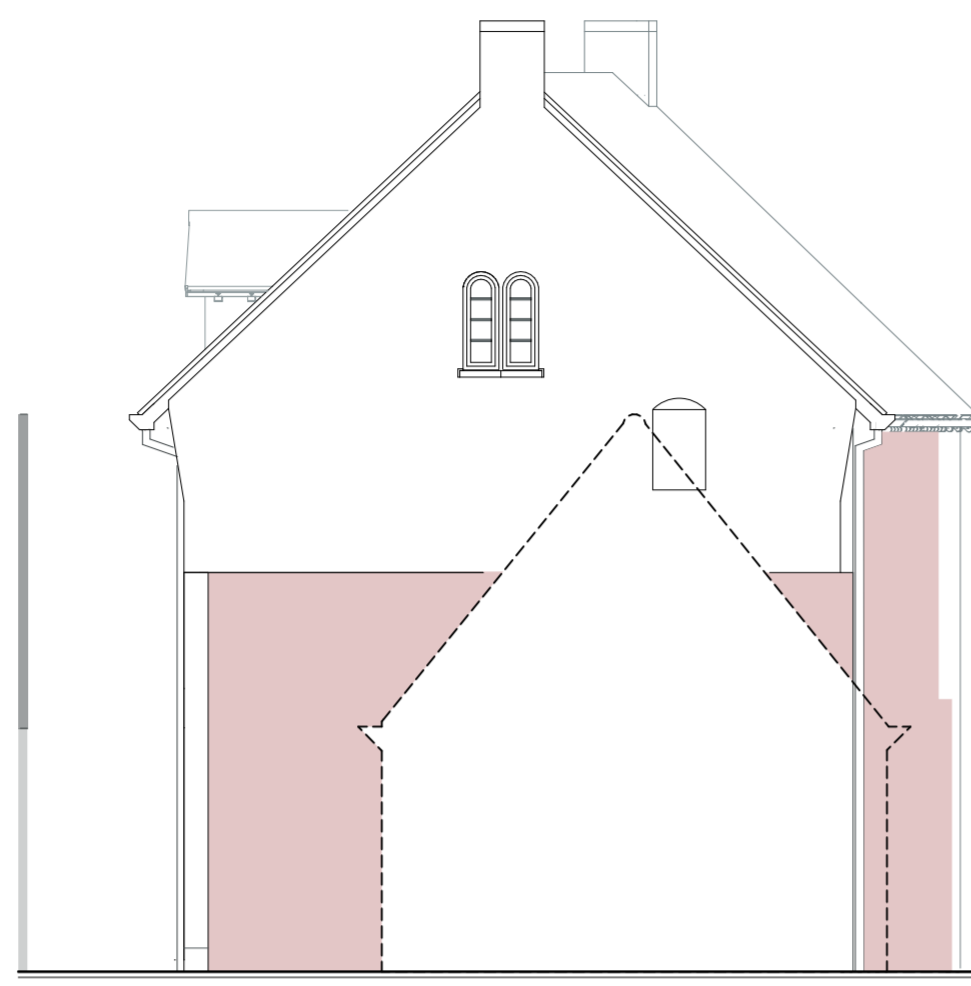

CONCEPT

omschrijving: W1 verkoop
 datum: 13-05-2022
 schaal: 1:50, 1:100, 1:200

voorgevel

achtergevel

dwarsdoorsnede

begane grond

eerste verdieping

tweede verdieping

begane grond

eerste verdieping

tweede verdieping

situatie

CONCEPT

omschrijving
W3 verkoop

datum
13-05-2022

schaal
1:100, 1:200, 1:50

voorgevel

rechter zijgevel

achtergevel

dwarsdoorsnede

begane grond

eerste verdieping

tweede verdieping

situatie

CONCEPT

omschrijving
W4 verkoop

datum
13-05-2022

schaal
1:100, 1:200, 1:50