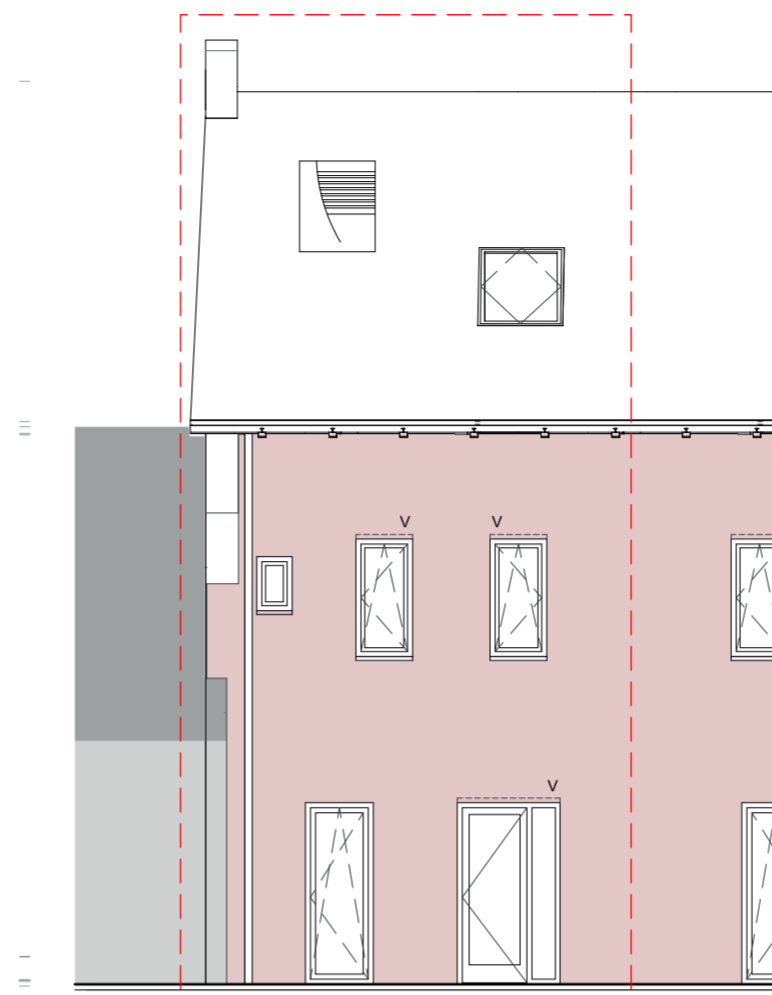

CONCEPT

omschrijving: W1 verkoop
 datum: 13-05-2022
 schaal: 1:50, 1:100, 1:200

voorgevel

achtergevel

dwarsdoorsnede

begane grond

eerste verdieping

tweede verdieping

begane grond

eerste verdieping

tweede verdieping

situatie

CONCEPT

omschrijving
W3 verkoop

datum
13-05-2022

schaal
1:100, 1:200, 1:50

voorgevel

rechter zijgevel

achtergevel

dwarsdoorsnede

begane grond

eerste verdieping

tweede verdieping

situatie