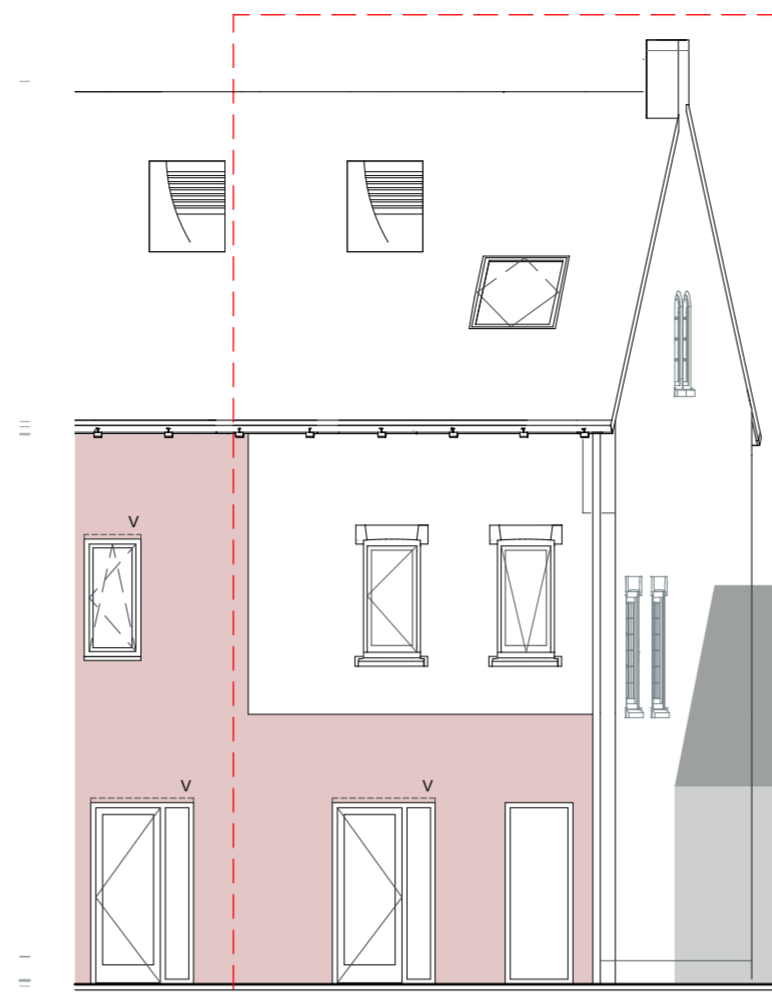

voorgevel

linker zijgevel

achtergevel

dwarsdoorsnede

begane grond

eerste verdieping

tweede verdieping

situatie

CONCEPT

omschrijving: W1 verkoop
 datum: 13-05-2022
 schaal: 1:50, 1:100, 1:200

voorgevel

achtergevel

dwarsdoorsnede

begane grond

eerste verdieping

tweede verdieping

situatie

CONCEPT

omschrijving
W2 verkoop

datum
13-05-2022

schaal
1:100, 1:200, 1:50

voorgevel

achtergevel

dwarsdoorsnede

begane grond

eerste verdieping

tweede verdieping

situatie

CONCEPT

omschrijving
W3 verkoop

datum
13-05-2022

schaal
1:100, 1:200, 1:50