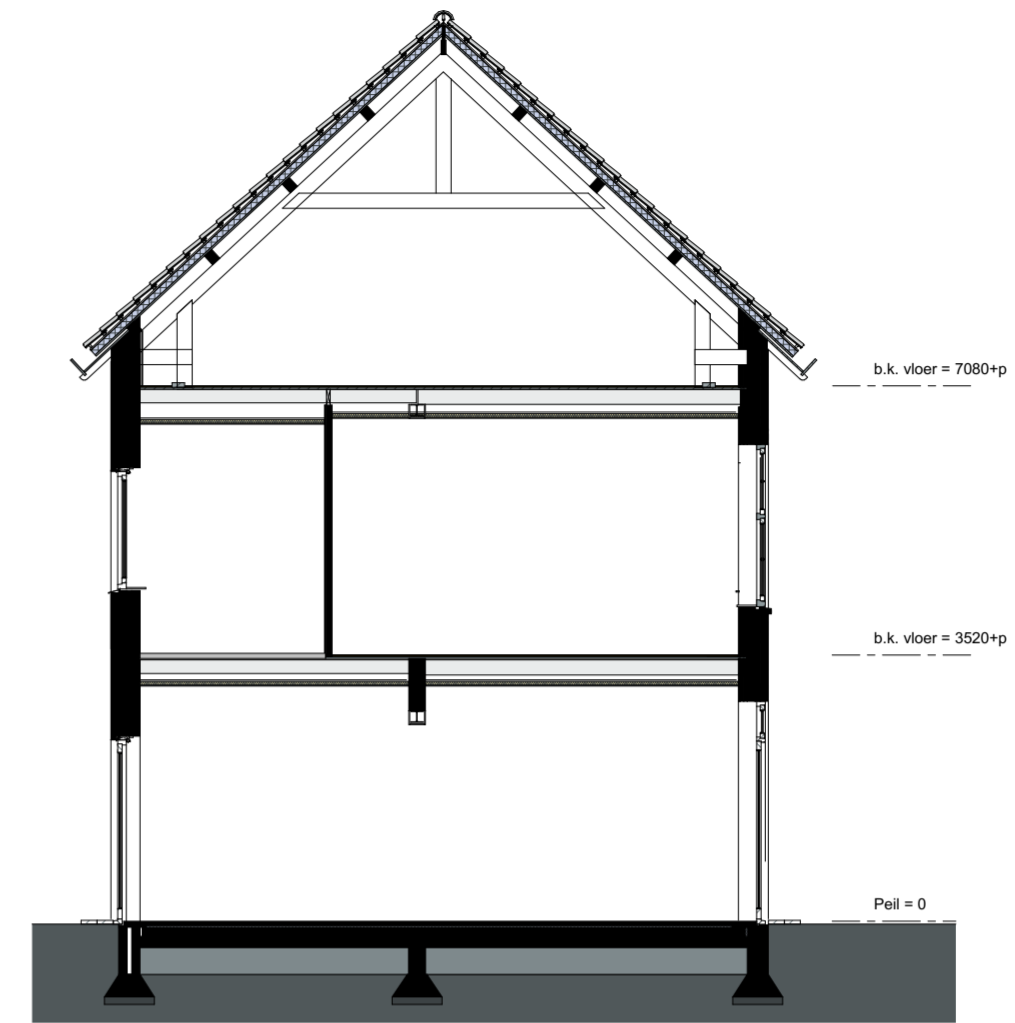

voorgevel

linker zijgevel

achtergevel

dwarsdoorsnede

begane grond

eerste verdieping

tweede verdieping

situatie

CONCEPT

omschrijving: W1 verkoop
 datum: 13-05-2022
 schaal: 1:50, 1:100, 1:200

voorgevel

achtergevel

dwarsdoorsnede

begane grond

eerste verdieping

tweede verdieping

begane grond

eerste verdieping

tweede verdieping

situatie

CONCEPT

omschrijving
W3 verkoop

datum
13-05-2022

schaal
1:100, 1:200, 1:50

CONCEPT

omschrijving
W4 verkoop

datum
13-05-2022

schaal
1:100, 1:200, 1:50