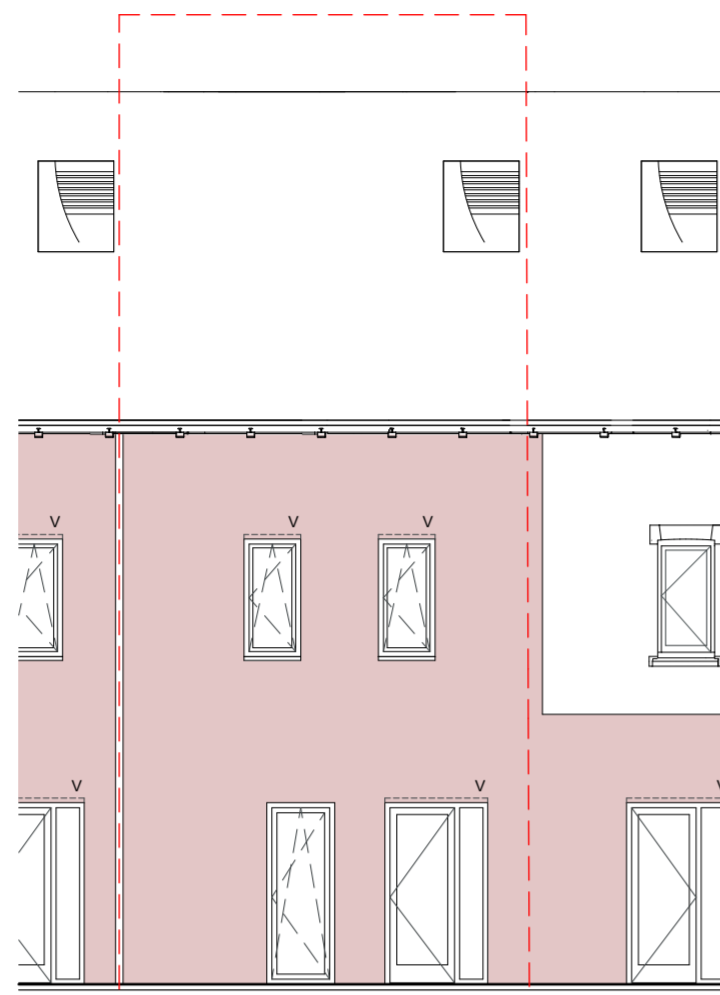

voorgevel

linker zijgevel

achtergevel

dwarsdoorsnede

begane grond

eerste verdieping

tweede verdieping

situatie

CONCEPT

omschrijving: W1 verkoop
 datum: 13-05-2022
 schaal: 1:50, 1:100, 1:200

voorgevel

achtergevel

dwarsdoorsnede

begane grond

eerste verdieping

tweede verdieping

situatie

CONCEPT

omschrijving
W2 verkoop

datum
13-05-2022

schaal
1:100, 1:200, 1:50

voorgevel

achtergevel

dwarsdoorsnede

begane grond

eerste verdieping

tweede verdieping

situatie

CONCEPT

omschrijving
W3 verkoop

datum
13-05-2022

schaal
1:100, 1:200, 1:50