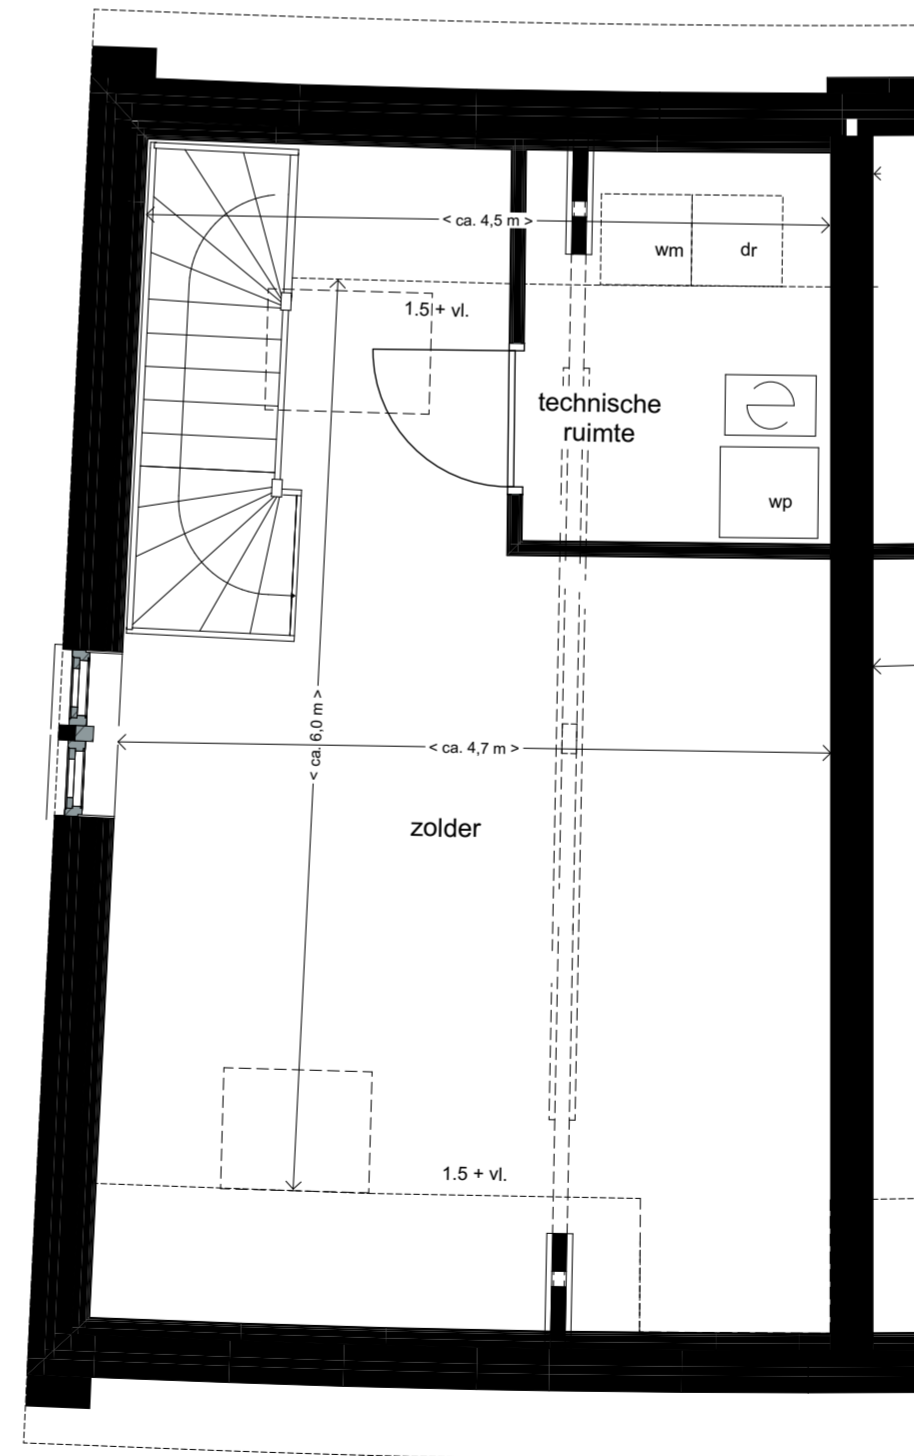

voorgevel

linker zijgevel

achtergevel

dwarsdoorsnede

begane grond

eerste verdieping

tweede verdieping

situatie

CONCEPT

omschrijving: W1 verkoop
 datum: 13-05-2022
 schaal: 1:50, 1:100, 1:200

voorgevel

achtergevel

dwarsdoorsnede

begane grond

eerste verdieping

tweede verdieping

situatie

CONCEPT

omschrijving
W2 verkoop

datum
13-05-2022

schaal
1:100, 1:200, 1:50

voorgevel

achtergevel

dwarsdoorsnede

CONCEPT

omschrijving
W4 verkoop

datum
13-05-2022

schaal
1:100, 1:200, 1:50