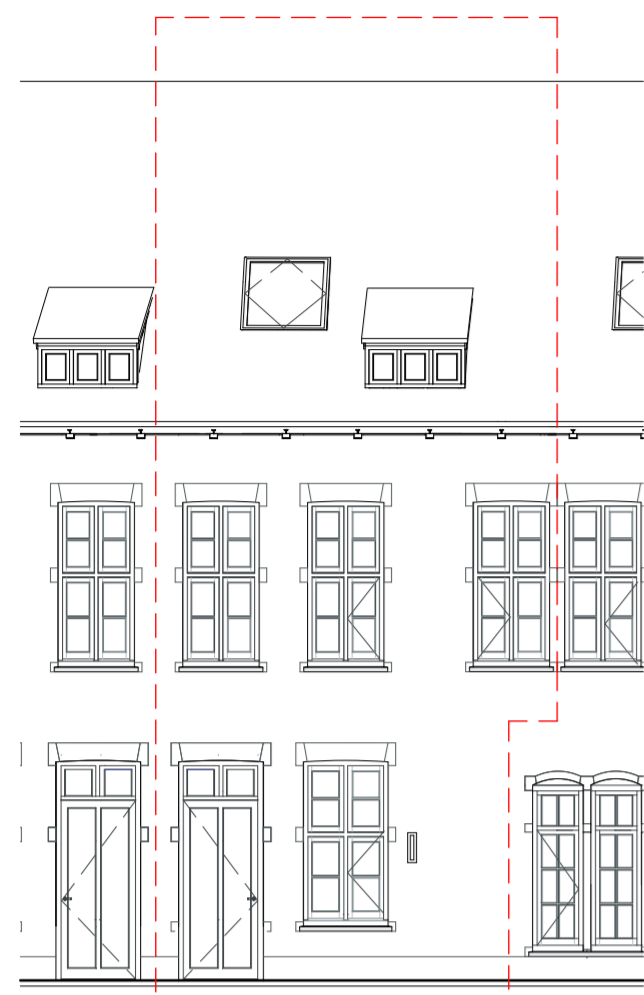

voorgevel

linker zijgevel

achtergevel

dwarsdoorsnede

begane grond

eerste verdieping

tweede verdieping

situatie

CONCEPT

omschrijving: W1 verkoop
 datum: 13-05-2022
 schaal: 1:50, 1:100, 1:200

voorgevel

achtergevel

dwarsdoorsnede

begane grond

eerste verdieping

tweede verdieping

situatie

CONCEPT

omschrijving
W2 verkoop

datum
13-05-2022

schaal
1:100, 1:200, 1:50

voorgevel

achtergevel

dwarsdoorsnede

begane grond

eerste verdieping

tweede verdieping

situatie

CONCEPT

omschrijving
W3 verkoop

datum
13-05-2022

schaal
1:100, 1:200, 1:50