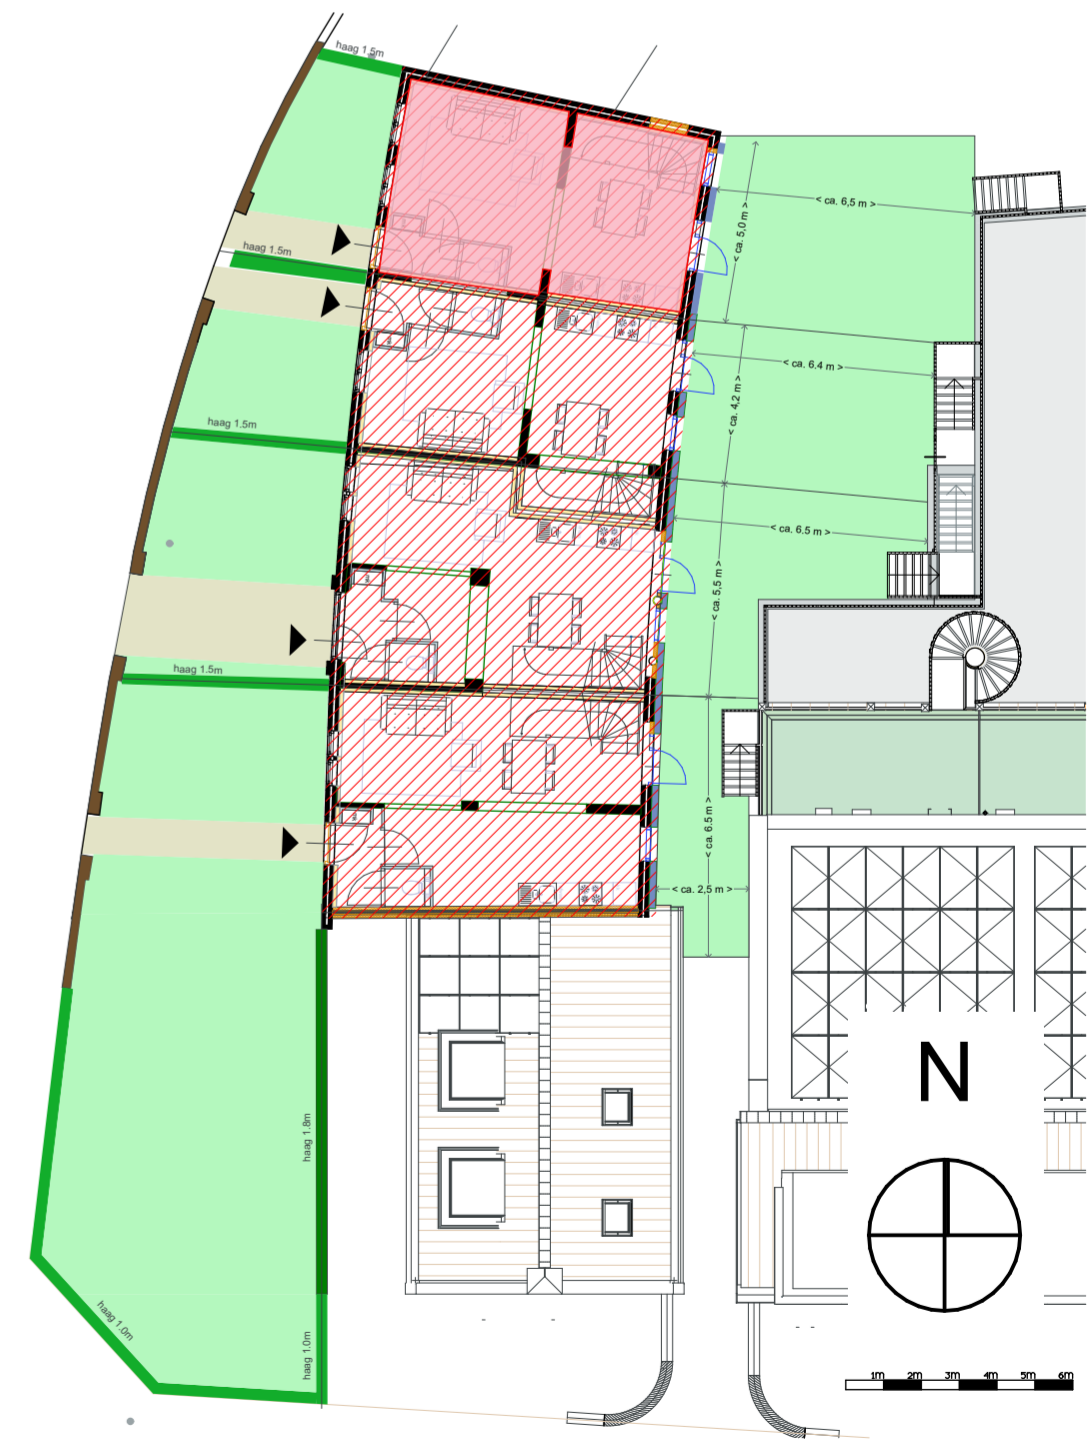

voorgevel

linker zijgevel

achtergevel

dwarsdoorsnede

begane grond

eerste verdieping

tweede verdieping

situatie

CONCEPT

omschrijving: W1 verkoop
 datum: 13-05-2022
 schaal: 1:50, 1:100, 1:200

voorgevel

achtergevel

dwarsdoorsnede

begane grond

eerste verdieping

tweede verdieping

situatie

CONCEPT

omschrijving
W2 verkoop

datum
13-05-2022

schaal
1:100, 1:200, 1:50

voorgevel

achtergevel

dwarsdoorsnede

begane grond

eerste verdieping

tweede verdieping

situatie

CONCEPT

omschrijving
W3 verkoop

datum
13-05-2022

schaal
1:100, 1:200, 1:50