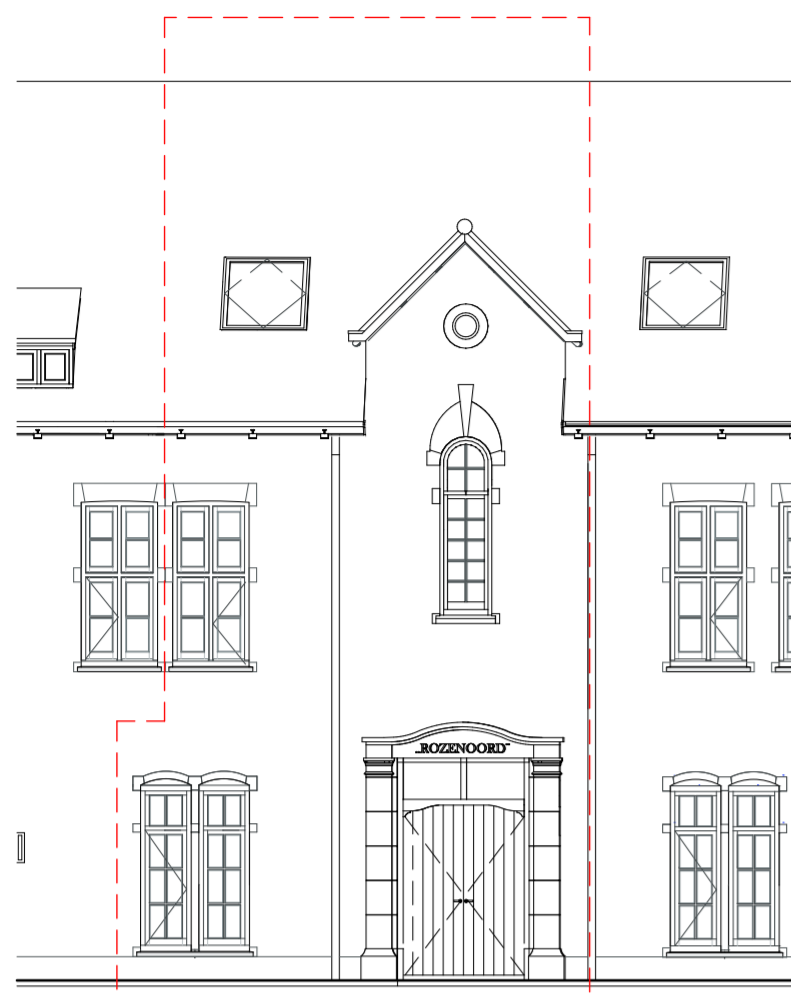

voorgevel

linker zijgevel

achtergevel

dwarsdoorsnede

begane grond

eerste verdieping

tweede verdieping

situatie

CONCEPT

omschrijving: W1 verkoop
 datum: 13-05-2022
 schaal: 1:50, 1:100, 1:200

voorgevel

achtergevel

dwarsdoorsnede

begane grond

eerste verdieping

tweede verdieping

situatie

CONCEPT

omschrijving
W2 verkoop

datum
13-05-2022

schaal
1:100, 1:200, 1:50

voorgevel

achtergevel

dwarsdoorsnede

begane grond

eerste verdieping

tweede verdieping

situatie

CONCEPT

omschrijving
W3 verkoop

datum
13-05-2022

schaal
1:100, 1:200, 1:50