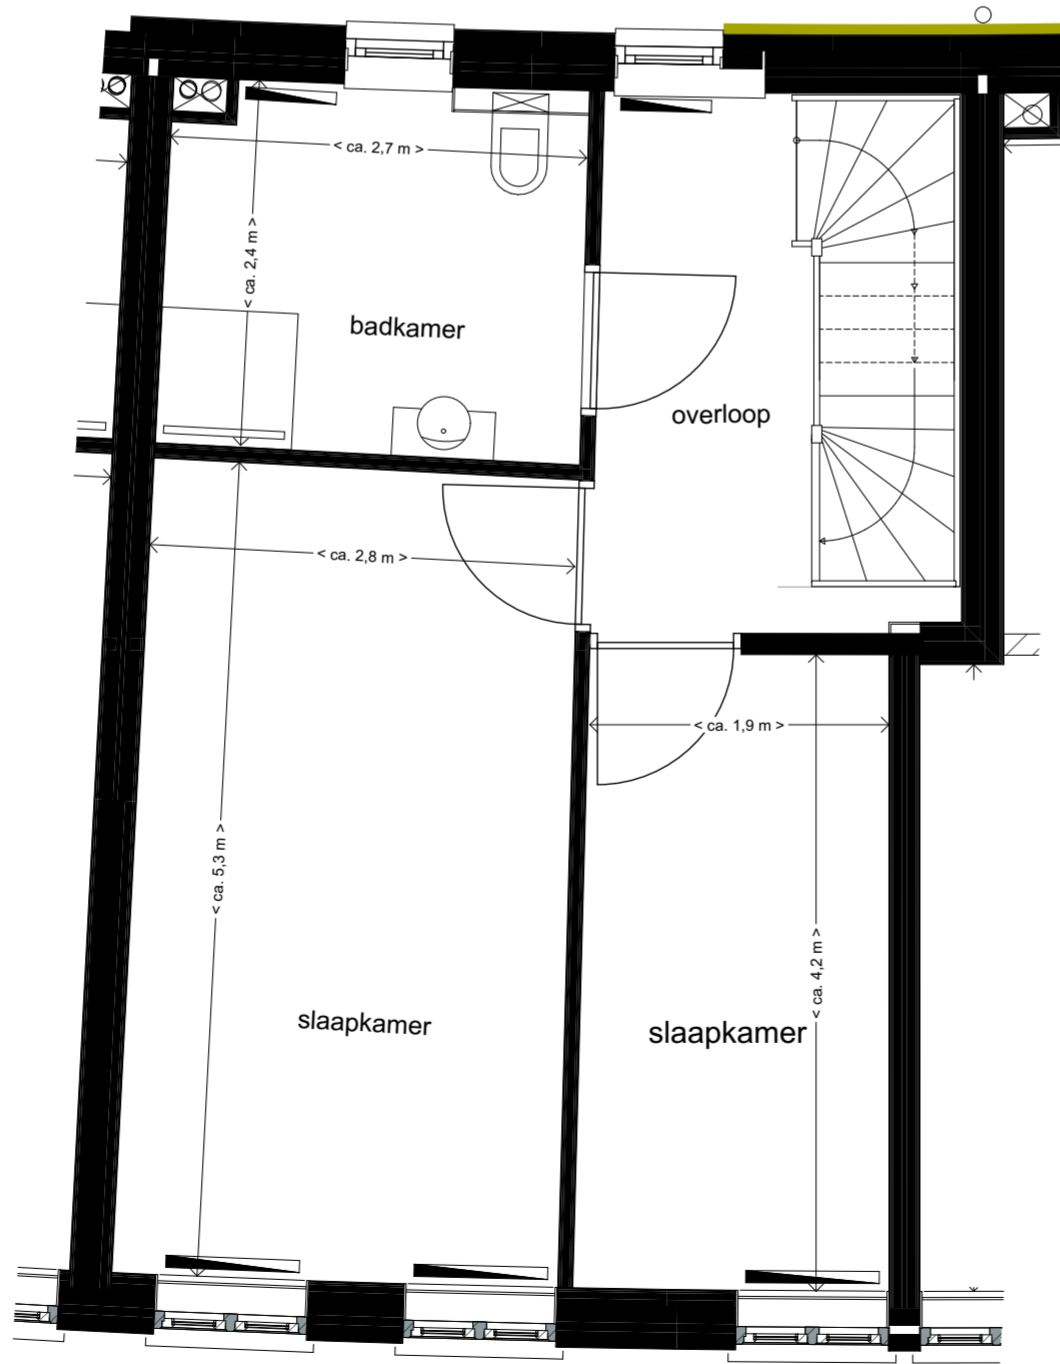

CONCEPT

omschrijving: W1 verkoop
 datum: 13-05-2022
 schaal: 1:50, 1:100, 1:200

voorgevel

achtergevel

dwarsdoorsnede

begane grond

eerste verdieping

tweede verdieping

situatie

CONCEPT

omschrijving
W2 verkoop

datum
13-05-2022

schaal
1:100, 1:200, 1:50

voorgevel

achtergevel

dwarsdoorsnede

begane grond

eerste verdieping

tweede verdieping

situatie

CONCEPT

omschrijving
W3 verkoop

datum
13-05-2022

schaal
1:100, 1:200, 1:50

CONCEPT

omschrijving
W4 verkoop

datum
13-05-2022

schaal
1:100, 1:200, 1:50