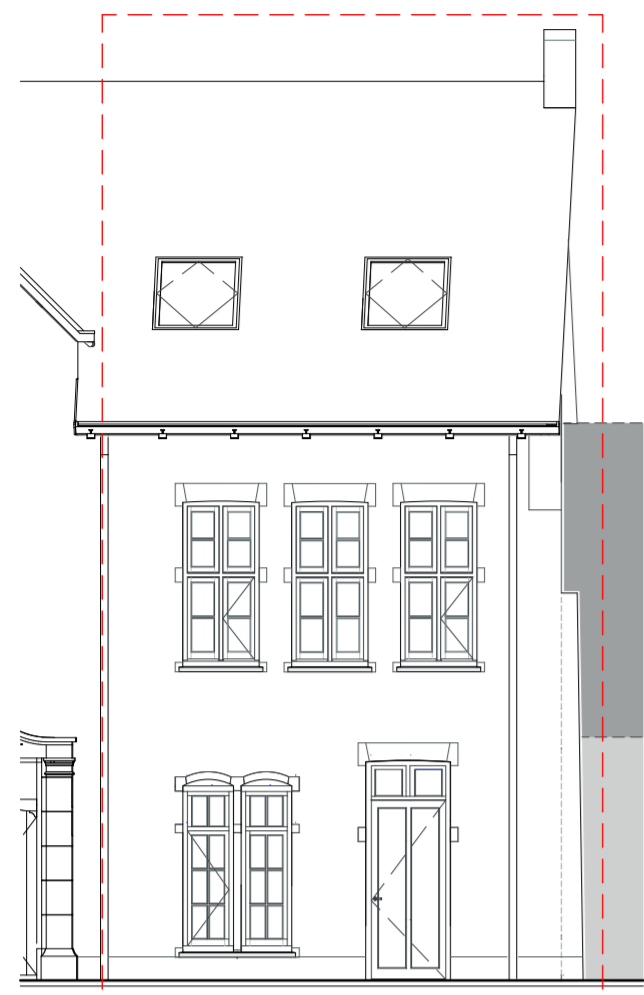

CONCEPT

omschrijving: W1 verkoop
 datum: 13-05-2022
 schaal: 1:50, 1:100, 1:200

voorgevel

achtergevel

dwarsdoorsnede

begane grond

eerste verdieping

tweede verdieping

begane grond

eerste verdieping

tweede verdieping

situatie

CONCEPT

omschrijving
W3 verkoop

datum
13-05-2022

schaal
1:100, 1:200, 1:50

voorgevel

rechter zijgevel

achtergevel

dwarsdoorsnede

begane grond

eerste verdieping

tweede verdieping

situatie