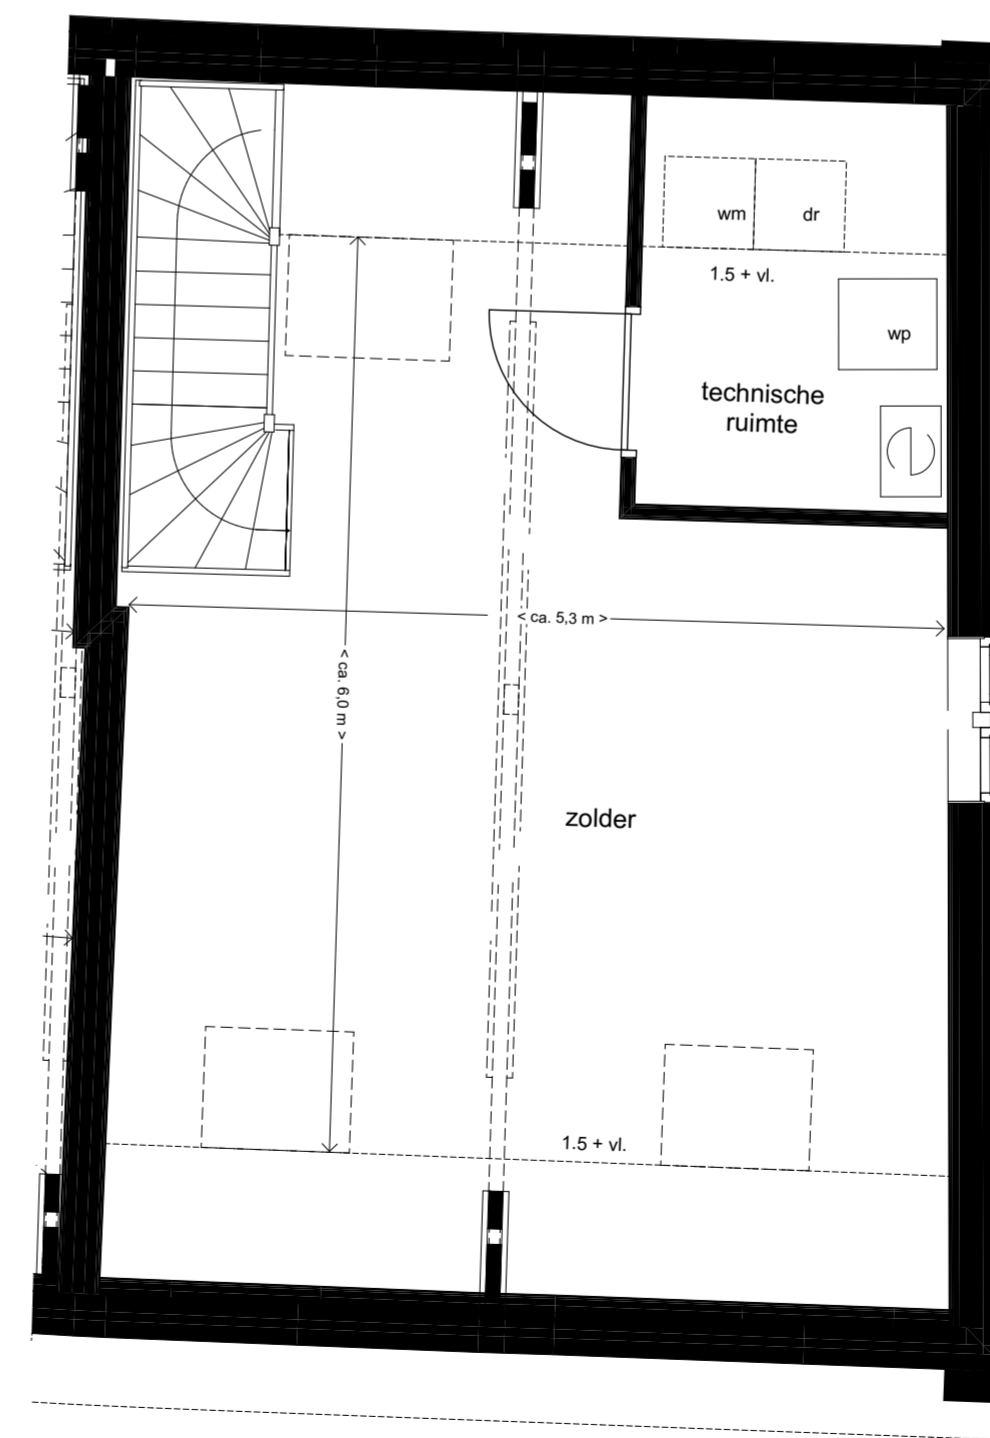

CONCEPT

omschrijving: W1 verkoop
 datum: 13-05-2022
 schaal: 1:50, 1:100, 1:200

voorgevel

achtergevel

dwarsdoorsnede

begane grond

eerste verdieping

tweede verdieping

begane grond

eerste verdieping

tweede verdieping

situatie

CONCEPT

omschrijving
W3 verkoop

datum
13-05-2022

schaal
1:100, 1:200, 1:50

voorgevel

rechter zijgevel

achtergevel

dwarsdoorsnede

begane grond

eerste verdieping

tweede verdieping

situatie

CONCEPT

omschrijving
W4 verkoop

datum
13-05-2022

schaal
1:100, 1:200, 1:50