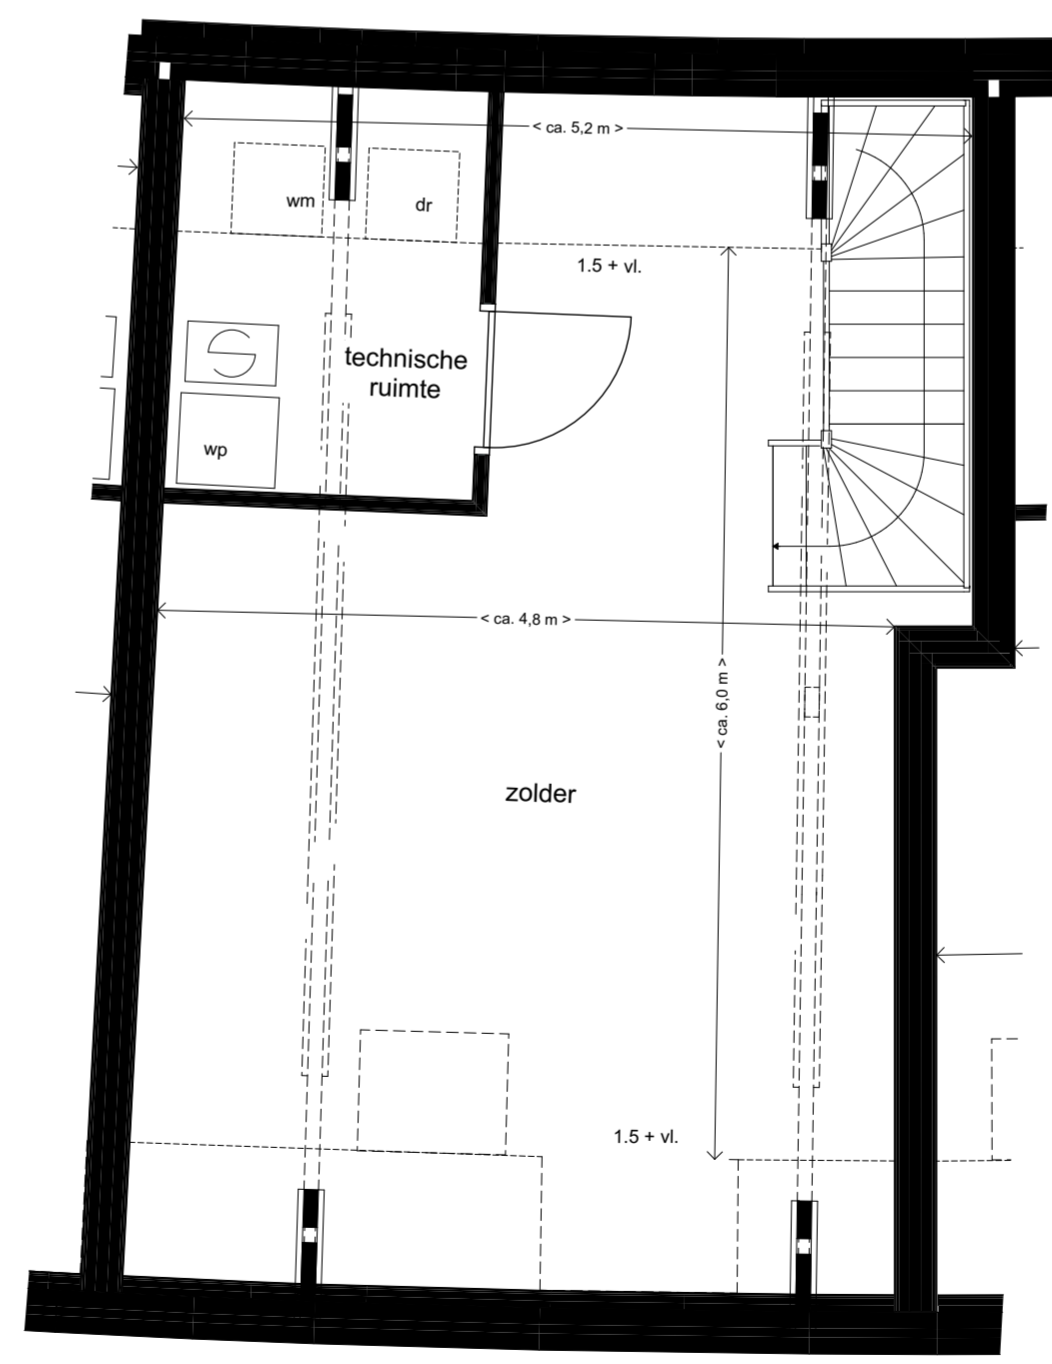

CONCEPT

omschrijving: W1 verkoop
 datum: 13-05-2022
 schaal: 1:50, 1:100, 1:200

voorgevel

achtergevel

dwarsdoorsnede

begane grond

eerste verdieping

tweede verdieping

situatie

CONCEPT

omschrijving
W2 verkoop

datum
13-05-2022

schaal
1:100, 1:200, 1:50

voorgevel

achtergevel

dwarsdoorsnede

begane grond

eerste verdieping

tweede verdieping

situatie

CONCEPT

omschrijving
W3 verkoop

datum
13-05-2022

schaal
1:100, 1:200, 1:50

CONCEPT

omschrijving
W4 verkoop

datum
13-05-2022

schaal
1:100, 1:200, 1:50